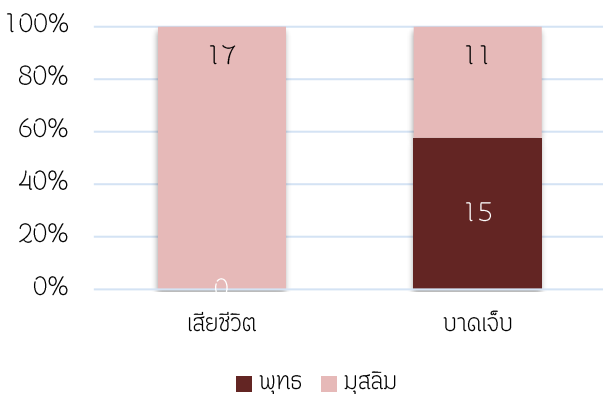

36 เหตุการณ์

Hard target 4 Soft target 13

เสียชีวิต 17 คน

บาดเจ็บ 26 คน

Hard target 7 Soft target 19

สถานการณ์ในจังหวัดชายแดนภาคใต้ของประเทศไทย

สาเหตุและผลกระทบ

ประเภทเหตุการณ์

ศาสนาของผู้เคราะห์ร้ายที่เสียชีวิตและบาดเจ็บ

อายุและเพศของผู้เคราะห์ร้าย

- อายุต่ำกว่า 18 ปี : ชาย 3 คน หญิง 1 คน
- อายุ 18-59 ปี : ชาย 29 คน หญิง 9 คน
- อายุ 60 ปีขึ้นไป : 0

เหยื่อเพศชายไม่ทราบอายุจำนวน 1 คน

เหตุการณ์ในพื้นที่จังหวัดชายแดนภาคใต้
ประจำเดือน เมษายน พ.ศ.2561