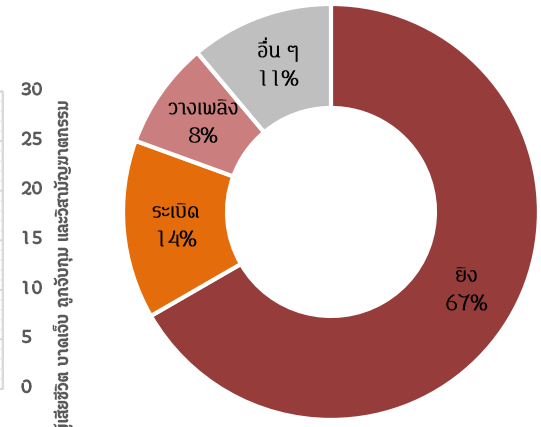

36 เหตุการณ์

Hard target 4 Soft target 13

เสียชีวิต 17 คน

บาดเจ็บ 26 คน

Hard target 7 Soft target 19

สถานการณ์ในจังหวัดชายแดนภาคใต้ของประเทศไทย

สาเหตุและผลกระทบ

ประเภทเหตุการณ์

ศาสนาของผู้เคราะห์ร้ายที่เสียชีวิตและบาดเจ็บ

อายุและเพศของผู้เคราะห์ร้าย

- อายุต่ำกว่า 18 ปี : ชาย 3 คน หญิง 1 คน
- อายุ 18-59 ปี : ชาย 29 คน หญิง 9 คน
- อายุ 60 ปีขึ้นไป : 0

เหยื่อเพศชายไม่ทราบอายุจำนวน 1 คน

เหตุการณ์ในพื้นที่จังหวัดชายแดนภาคใต้
ประจำเดือน เมษายน พ.ศ.2561