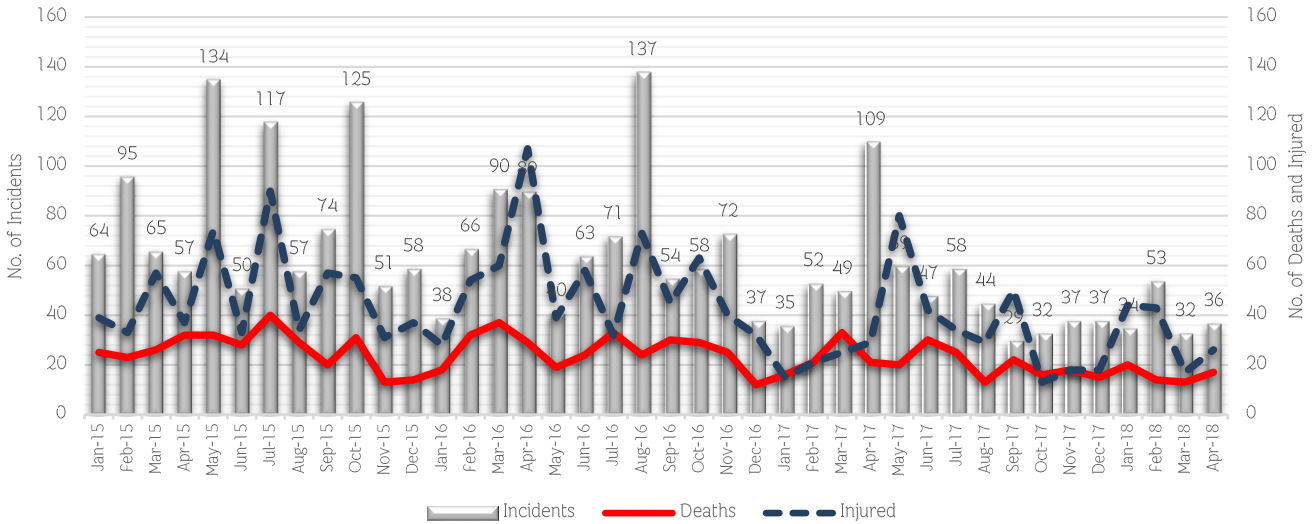

36 เหตุการณ์

Hard target 4 Soft target 13

เสียชีวิต 17 คน

บาดเจ็บ 26 คน

Hard target 7 Soft target 19

สถานการณ์ในจังหวัดชายแดนภาคใต้ของประเทศไทย

สาเหตุและผลกระทบ

ประเภทเหตุการณ์

ศาสนาของผู้เคราะห์ร้ายที่เสียชีวิตและบาดเจ็บ

อายุและเพศของผู้เคราะห์ร้าย

- อายุต่ำกว่า 18 ปี : ชาย 3 คน หญิง 1 คน
- อายุ 18-59 ปี : ชาย 29 คน หญิง 9 คน
- อายุ 60 ปีขึ้นไป : 0

เหยื่อเพศชายไม่ทราบอายุจำนวน 1 คน

เหตุการณ์ในพื้นที่จังหวัดชายแดนภาคใต้
ประจำเดือน เมษายน พ.ศ.2561