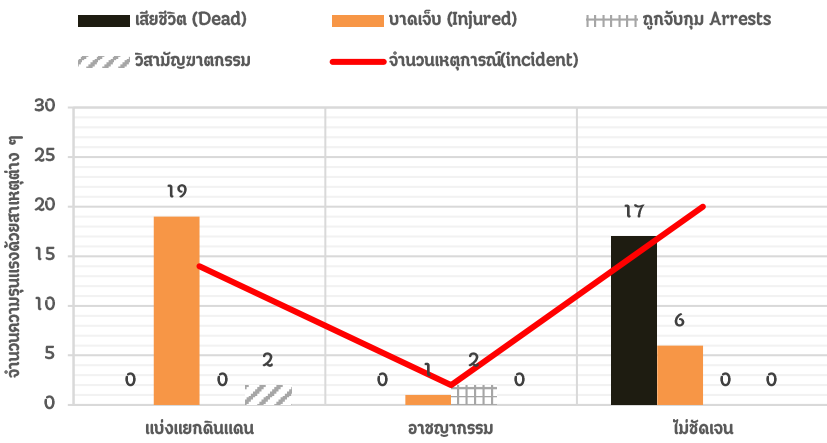

36 เหตุการณ์

Hard target 4 Soft target 13

เสียชีวิต 17 คน

บาดเจ็บ 26 คน

Hard target 7 Soft target 19

สถานการณ์ในจังหวัดชายแดนภาคใต้ของประเทศไทย

สาเหตุและผลกระทบ

ประเภทเหตุการณ์

ศาสนาของผู้เคราะห์ร้ายที่เสียชีวิตและบาดเจ็บ

อายุและเพศของผู้เคราะห์ร้าย

- อายุต่ำกว่า 18 ปี : ชาย 3 คน หญิง 1 คน
- อายุ 18-59 ปี : ชาย 29 คน หญิง 9 คน
- อายุ 60 ปีขึ้นไป : 0

เหยื่อเพศชายไม่ทราบอายุจำนวน 1 คน

เหตุการณ์ในพื้นที่จังหวัดชายแดนภาคใต้
ประจำเดือน เมษายน พ.ศ.2561