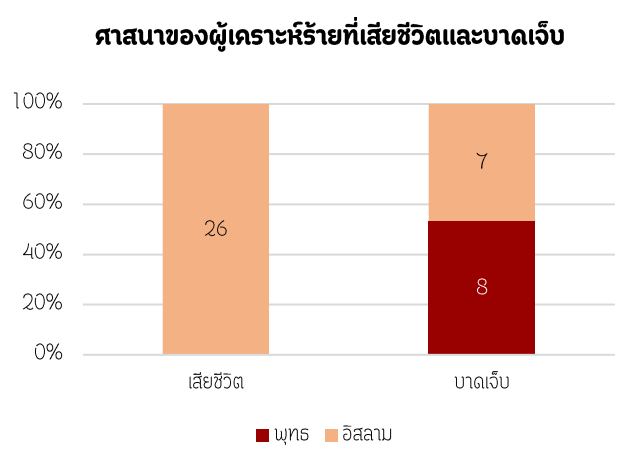

47 เหตุการณ์

เสียชีวิต 26 คน

Hard target 3 Soft target 23

บาดเจ็บ 15 คน

Hard target 3 Soft target 12

อายุและเพศของผู้เคราะห์ร้าย

- อายุต่ำกว่า 18 ปี : ชาย 2 คน หญิง 0 คน
- อายุ 18-59 ปี : ชาย 33 คน หญิง 4 คน
- อายุ 60 ปีขึ้นไป : ชาย 1 คน หญิง 1 คน

เหตุการณ์ในพื้นที่จังหวัดชายแดนภาคใต้ ประจำเดือน มิถุนายน พ.ศ.2561