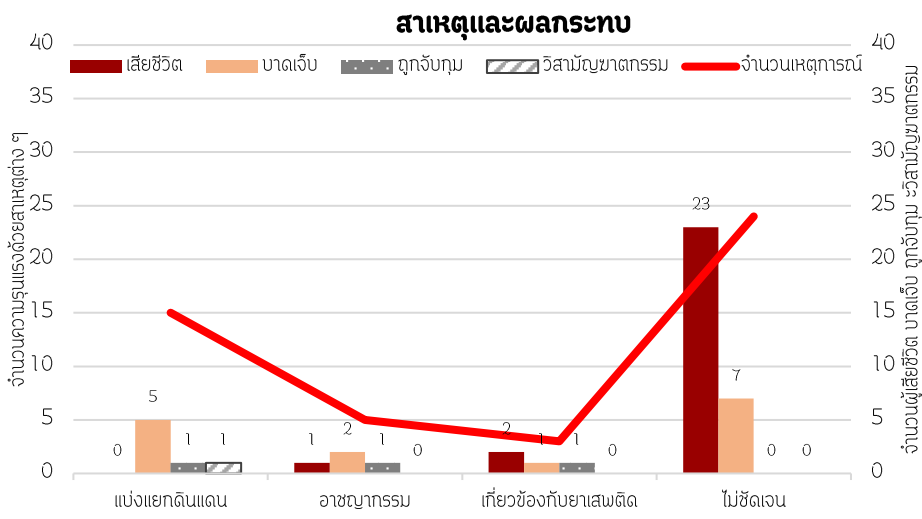

47 เหตุการณ์

เสียชีวิต 26 คน

Hard target 3 Soft target 23

บาดเจ็บ 15 คน

Hard target 3 Soft target 12

อายุและเพศของผู้เคราะห์ร้าย

- อายุต่ำกว่า 18 ปี : ชาย 2 คน หญิง 0 คน
- อายุ 18-59 ปี : ชาย 33 คน หญิง 4 คน
- อายุ 60 ปีขึ้นไป : ชาย 1 คน หญิง 1 คน

เหตุการณ์ในพื้นที่จังหวัดชายแดนภาคใต้ ประจำเดือน มิถุนายน พ.ศ.2561