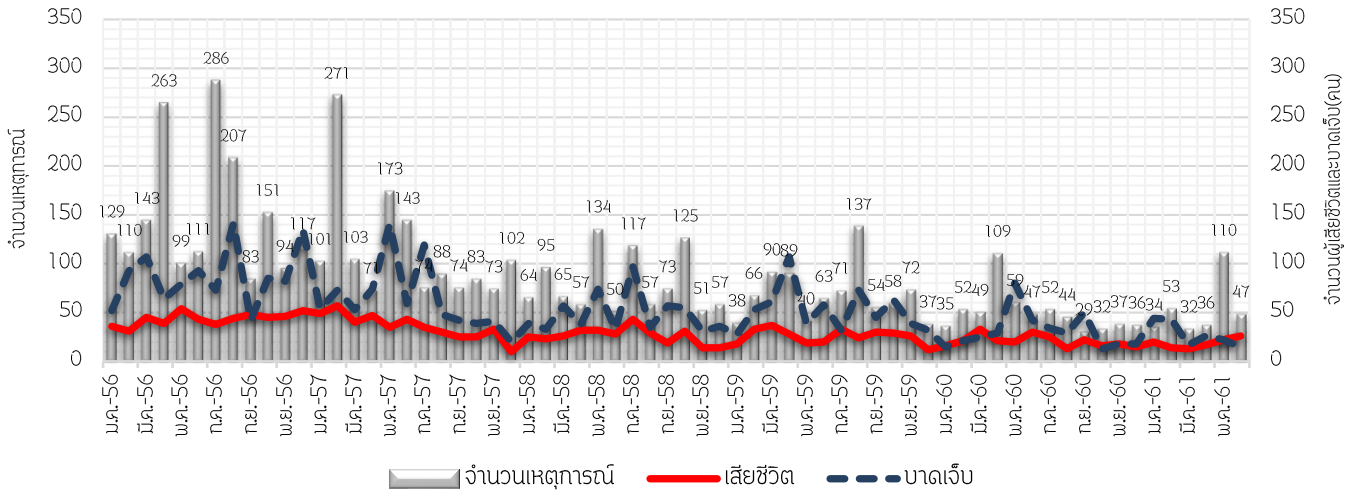

47 เหตุการณ์

เสียชีวิต 26 คน

Hard target 3 Soft target 23

บาดเจ็บ 15 คน

Hard target 3 Soft target 12

อายุและเพศของผู้เคราะห์ร้าย

- อายุต่ำกว่า 18 ปี : ชาย 2 คน หญิง 0 คน
- อายุ 18-59 ปี : ชาย 33 คน หญิง 4 คน
- อายุ 60 ปีขึ้นไป : ชาย 1 คน หญิง 1 คน

เหตุการณ์ในพื้นที่จังหวัดชายแดนภาคใต้ ประจำเดือน มิถุนายน พ.ศ.2561