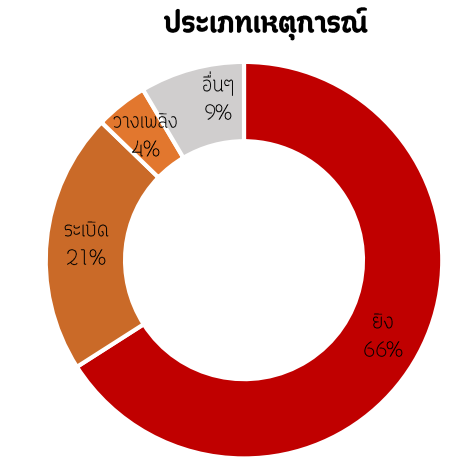

47 เหตุการณ์

เสียชีวิต 26 คน

Hard target 3 Soft target 23

บาดเจ็บ 15 คน

Hard target 3 Soft target 12

อายุและเพศของผู้เคราะห์ร้าย

- อายุต่ำกว่า 18 ปี : ชาย 2 คน หญิง 0 คน
- อายุ 18-59 ปี : ชาย 33 คน หญิง 4 คน
- อายุ 60 ปีขึ้นไป : ชาย 1 คน หญิง 1 คน

เหตุการณ์ในพื้นที่จังหวัดชายแดนภาคใต้ ประจำเดือน มิถุนายน พ.ศ.2561