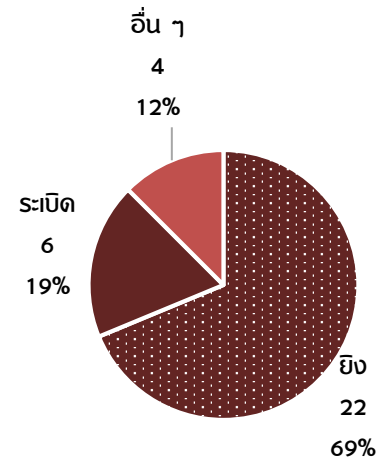

ประเภทเหตุการณ์