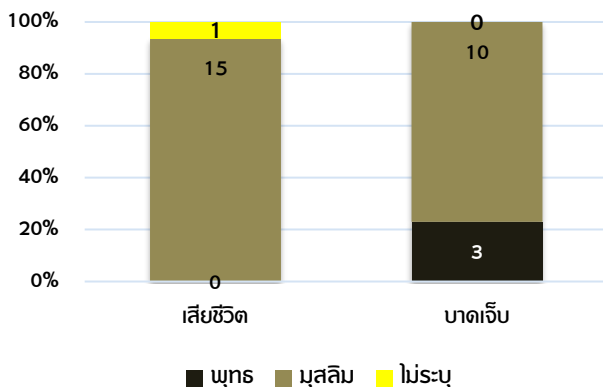

ศาสนาของผู้เคราะห์ร้ายที่เสียชีวิตและบาดเจ็บ