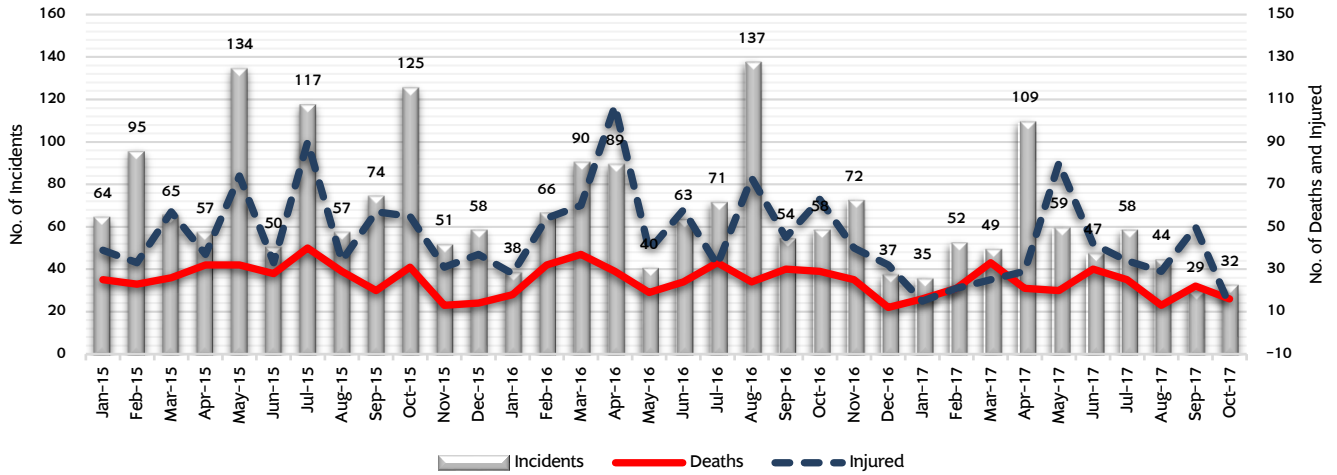

32 เหตุการณ์

เสียชีวิต 16 คน

บาดเจ็บ 13 คน

Hard target 2 Soft target 13 Unknow 1

Hard target 3 Soft target 10

### สถานการณ์ในจังหวัดชายแดนภาคใต้ของประเทศไทย

### สาเหตุและผลกระทบ