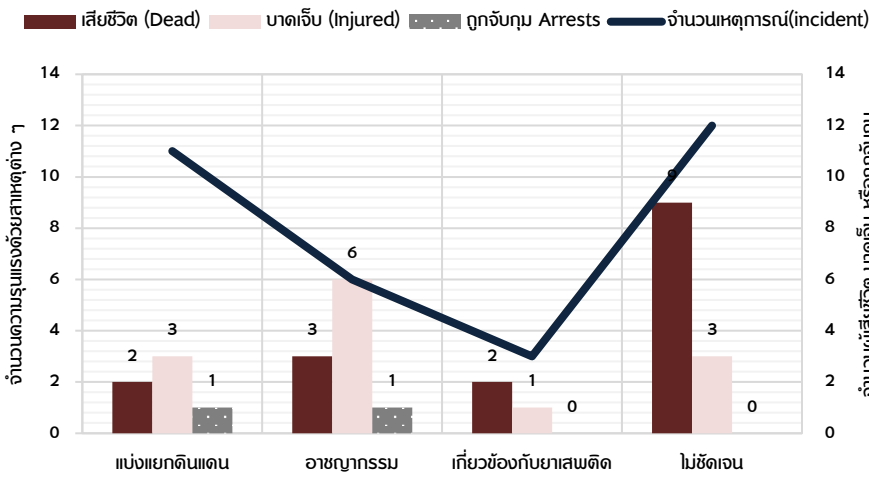

32 เหตุการณ์

เสียชีวิต 16 คน

บาดเจ็บ 13 คน

Hard target 2 Soft target 13 Unknow 1

Hard target 3 Soft target 10

### สถานการณ์ในจังหวัดชายแดนภาคใต้ของประเทศไทย

### สาเหตุและผลกระทบ