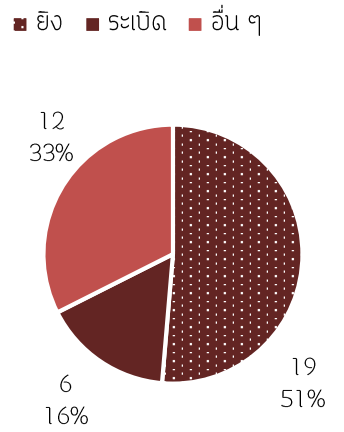

ประเภทเหตุการณ์