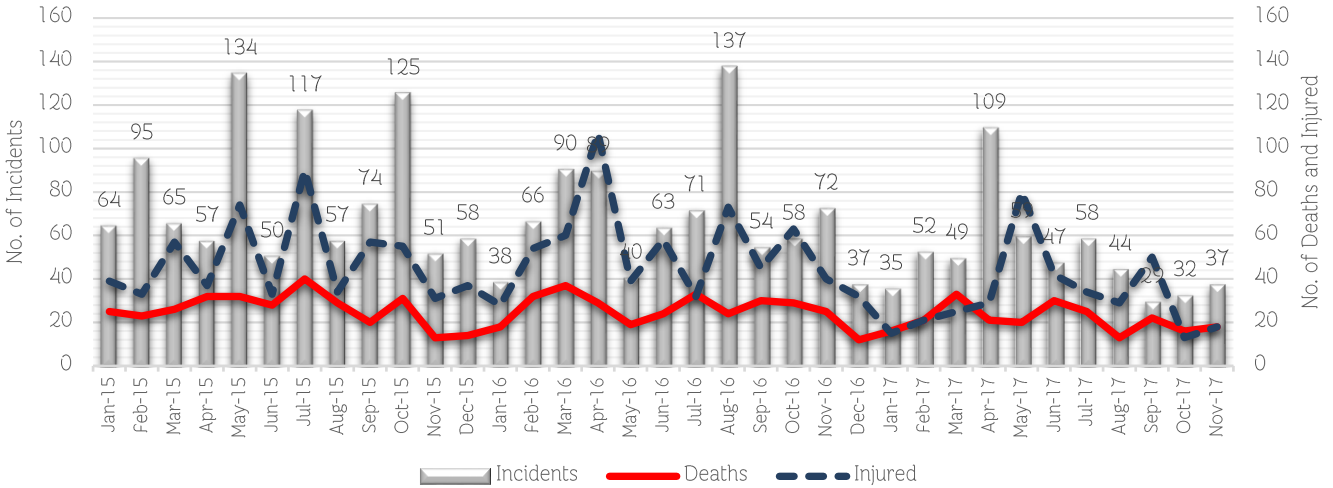

37 เหตุการณ์

เสียชีวิต 18 คน

Hard target 2 Soft target 15 Unknow 1

บาดเจ็บ 18 คน

Hard target 10 Soft target 8

สถานการณ์ในจังหวัดชายแดนภาคใต้ของประเทศไทย