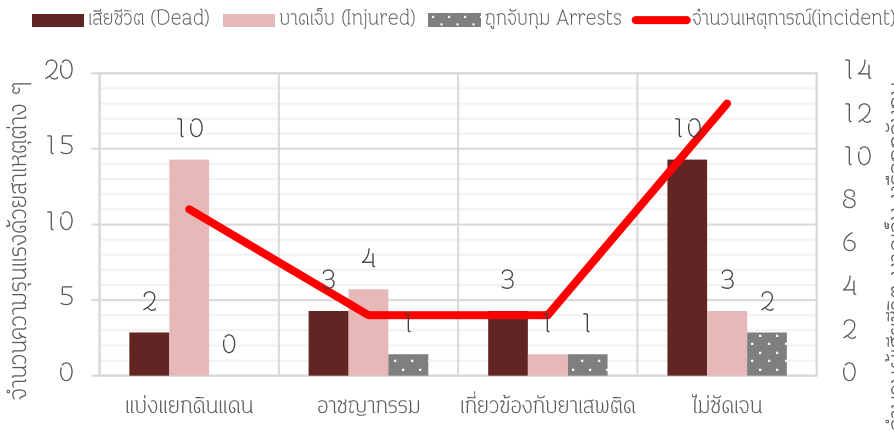

สาเหตุและผลกระทบ