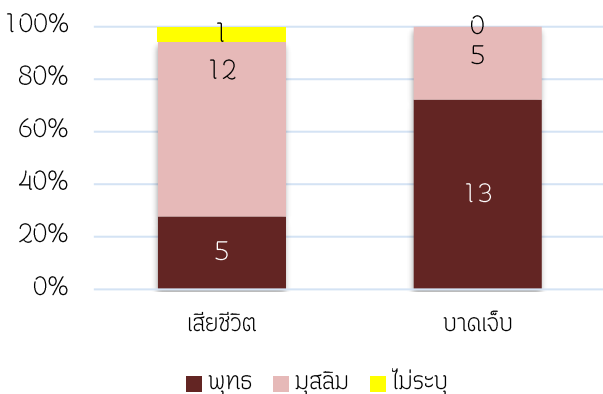

ศาสนาของผู้เคราะห์ร้ายที่เสียชีวิตและบาดเจ็บ

อายุและเพศของผู้เคราะห์ร้าย

- อายุต่ำกว่า 18 ปี : หญิง 2 คน
- อายุ 18-59 ปี : ชาย 25 คน หญิง 4 คน
- อายุ 60 ปีขึ้นไป : ชาย 2 คน