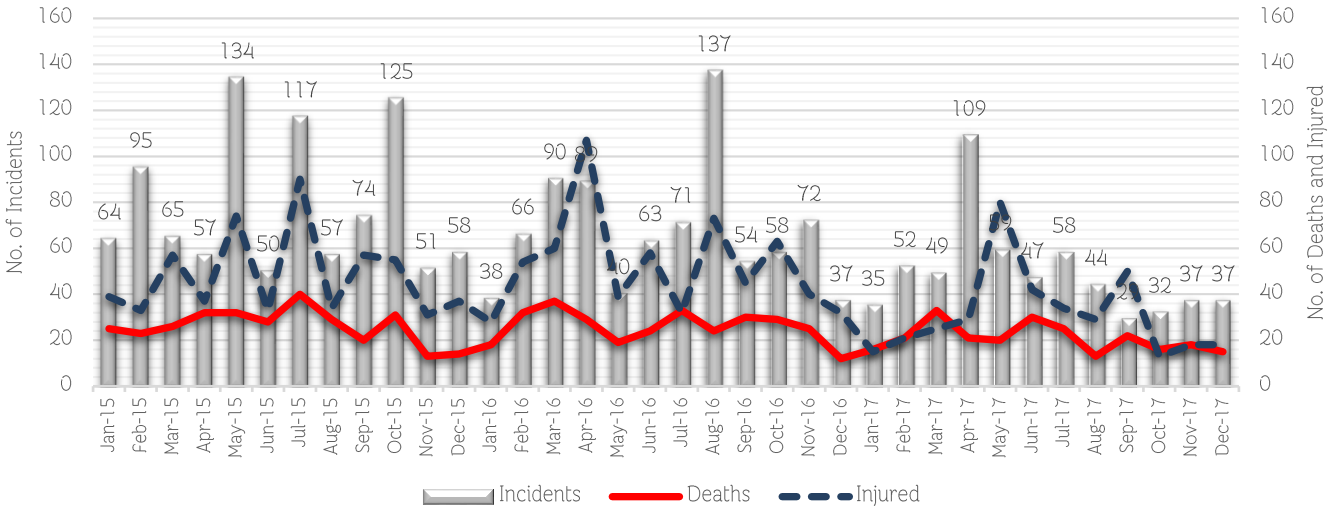

37 เหตุการณ์

Hard target 2 Soft target 9 Unknow 4

เสียชีวิต 15 คน

บาดเจ็บ 18 คน

Hard target 7 Soft target 11

สถานการณ์ในจังหวัดชายแดนภาคใต้ของประเทศไทย

สาเหตุและผลกระทบ

ประเภทเหตุการณ์

ศาสนาของผู้เคราะห์ร้ายที่เสียชีวิตและบาดเจ็บ

อายุและเพศของผู้เคราะห์ร้าย

อายุต่ำกว่า 18 ปี : ชาย 1 คน หญิง 3 คน

อายุ 18-59 ปี : ชาย 21 คน หญิง 4 คน

อายุ 60 ปีขึ้นไป : -

เหตุการณ์ในพื้นที่จังหวัดชายแดนภาคใต้
ประจำเดือน ธันวาคม พ.ศ.2560