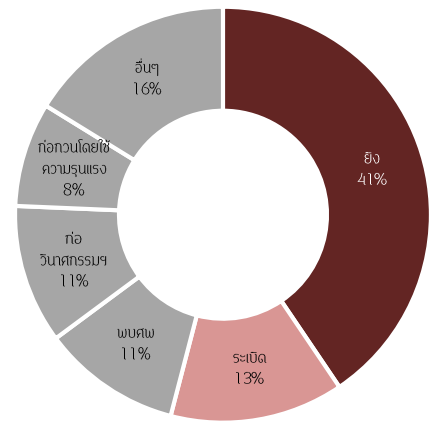

37 เหตุการณ์

Hard target 2 Soft target 9 Unknow 4

เสียชีวิต 15 คน

บาดเจ็บ 18 คน

Hard target 7 Soft target 11

สถานการณ์ในจังหวัดชายแดนภาคใต้ของประเทศไทย

สาเหตุและผลกระทบ

ประเภทเหตุการณ์

ศาสนาของผู้เคราะห์ร้ายที่เสียชีวิตและบาดเจ็บ

อายุและเพศของผู้เคราะห์ร้าย

อายุต่ำกว่า 18 ปี : ชาย 1 คน หญิง 3 คน

อายุ 18-59 ปี : ชาย 21 คน หญิง 4 คน

อายุ 60 ปีขึ้นไป : -

เหตุการณ์ในพื้นที่จังหวัดชายแดนภาคใต้
ประจำเดือน ธันวาคม พ.ศ.2560