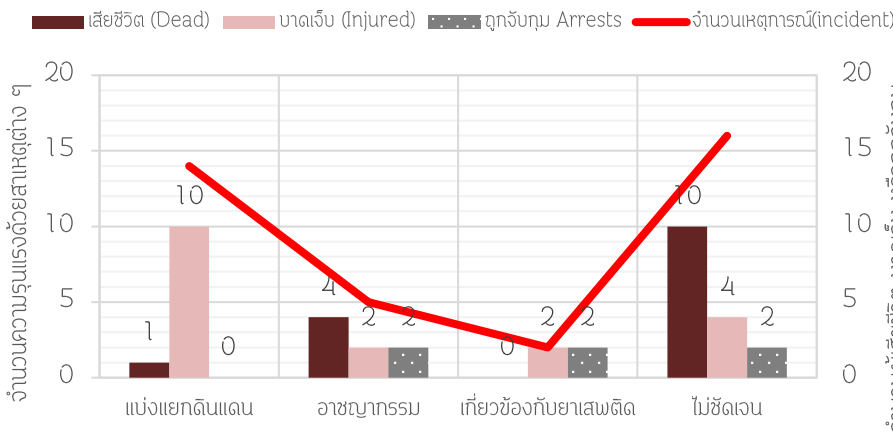

37 เหตุการณ์

Hard target 2 Soft target 9 Unknow 4

เสียชีวิต 15 คน

บาดเจ็บ 18 คน

Hard target 7 Soft target 11

สถานการณ์ในจังหวัดชายแดนภาคใต้ของประเทศไทย

สาเหตุและผลกระทบ

ประเภทเหตุการณ์

ศาสนาของผู้เคราะห์ร้ายที่เสียชีวิตและบาดเจ็บ

อายุและเพศของผู้เคราะห์ร้าย

อายุต่ำกว่า 18 ปี : ชาย 1 คน หญิง 3 คน

อายุ 18-59 ปี : ชาย 21 คน หญิง 4 คน

อายุ 60 ปีขึ้นไป : -

เหตุการณ์ในพื้นที่จังหวัดชายแดนภาคใต้
ประจำเดือน ธันวาคม พ.ศ.2560