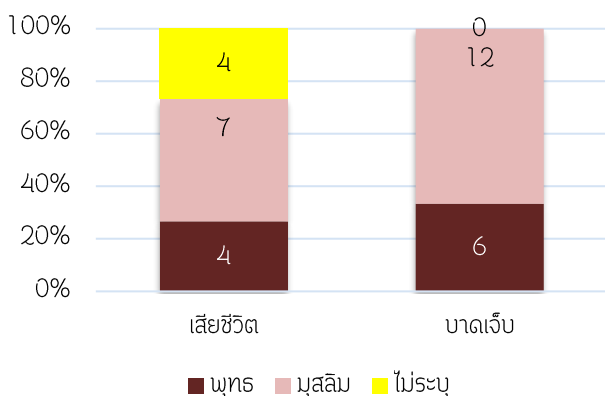

37 เหตุการณ์

Hard target 2 Soft target 9 Unknow 4

เสียชีวิต 15 คน

บาดเจ็บ 18 คน

Hard target 7 Soft target 11

สถานการณ์ในจังหวัดชายแดนภาคใต้ของประเทศไทย

สาเหตุและผลกระทบ

ประเภทเหตุการณ์

ศาสนาของผู้เคราะห์ร้ายที่เสียชีวิตและบาดเจ็บ

อายุและเพศของผู้เคราะห์ร้าย

อายุต่ำกว่า 18 ปี : ชาย 1 คน หญิง 3 คน

อายุ 18-59 ปี : ชาย 21 คน หญิง 4 คน

อายุ 60 ปีขึ้นไป : -

เหตุการณ์ในพื้นที่จังหวัดชายแดนภาคใต้
ประจำเดือน ธันวาคม พ.ศ.2560