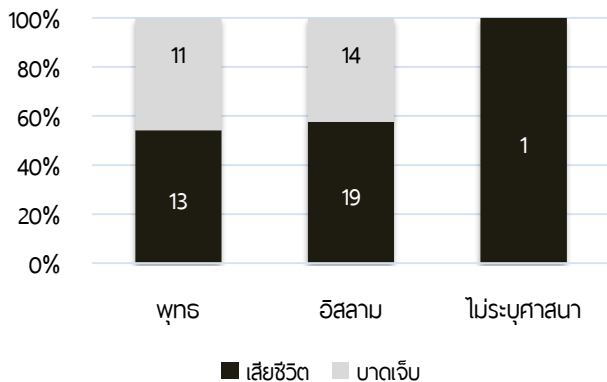

49 เหตุการณ์

เสียชีวิต **33** คน

Hard target 12 Soft target 21

บาดเจ็บ **25** คน

Hard target 12 Soft target 13

สถานการณ์ความรุนแรงในจังหวัดชายแดนภาคใต้ ประเทศไทย

สาเหตุและผลกระทบ

ประเภทเหตุการณ์

ศาสนาของเหยื่อที่เสียชีวิตและบาดเจ็บ

อายุและเพศของเหยื่อ

 **อายุต่ำกว่า 18 ปี : ชาย 1 คน หญิง 2 คน**

 **อายุ 18-59 ปี : ชาย 48 คน หญิง 5 คน**

 **อายุ 60 ปีขึ้นไป : ชาย 2 คน**

เหตุการณ์ความรุนแรงในพื้นที่จังหวัดชายแดนภาคใต้