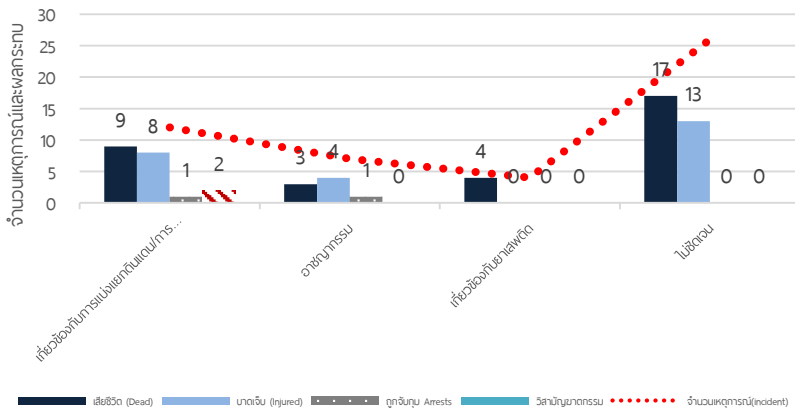

49 เหตุการณ์

เสียชีวิต **33** คน

Hard target 12 Soft target 21

บาดเจ็บ **25** คน

Hard target 12 Soft target 13

สถานการณ์ความรุนแรงในจังหวัดชายแดนภาคใต้ ประเทศไทย

สาเหตุและผลกระทบ

ประเภทเหตุการณ์

ศาสนาของเหยื่อที่เสียชีวิตและบาดเจ็บ

อายุและเพศของเหยื่อ

 **อายุต่ำกว่า 18 ปี : ชาย 1 คน หญิง 2 คน**

 **อายุ 18-59 ปี : ชาย 48 คน หญิง 5 คน**

 **อายุ 60 ปีขึ้นไป : ชาย 2 คน**

เหตุการณ์ความรุนแรงในพื้นที่จังหวัดชายแดนภาคใต้