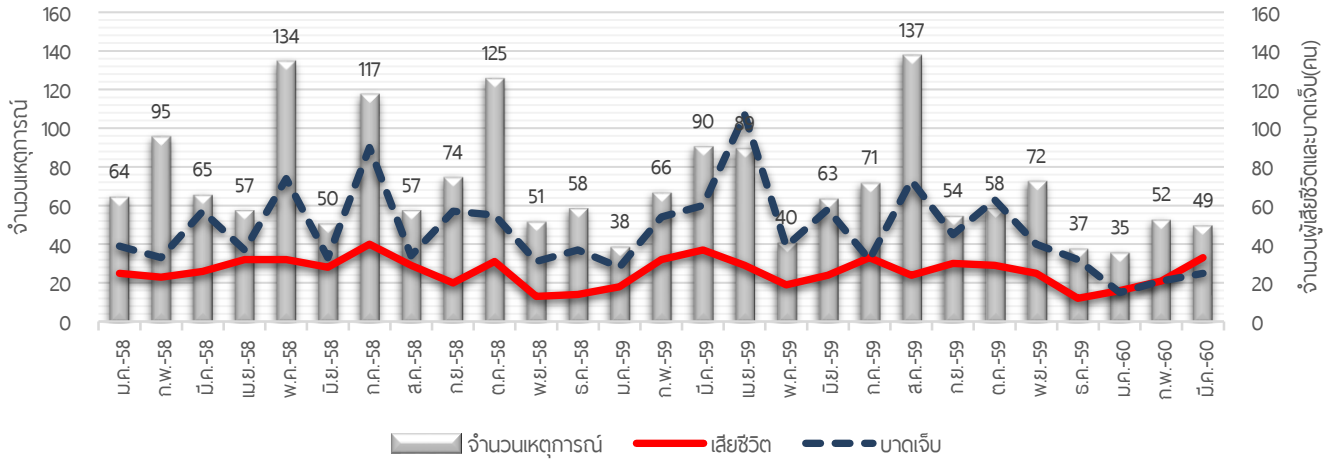

49 เหตุการณ์

เสียชีวิต **33** คน

Hard target 12 Soft target 21

บาดเจ็บ **25** คน

Hard target 12 Soft target 13

สถานการณ์ความรุนแรงในจังหวัดชายแดนภาคใต้ ประเทศไทย

สาเหตุและผลกระทบ

ประเภทเหตุการณ์

ศาสนาของเหยื่อที่เสียชีวิตและบาดเจ็บ

อายุและเพศของเหยื่อ

 **อายุต่ำกว่า 18 ปี : ชาย 1 คน หญิง 2 คน**

 **อายุ 18-59 ปี : ชาย 48 คน หญิง 5 คน**

 **อายุ 60 ปีขึ้นไป : ชาย 2 คน**

เหตุการณ์ความรุนแรงในพื้นที่จังหวัดชายแดนภาคใต้

ประจำเดือน มีนาคม พ.ศ.2560

คำอธิบายสัญลักษณ์

- จำนวนผู้เสียชีวิต

จำนวนเหตุการณ์

- ไม่มีเหตุการณ์
- 1 - 3
- 4 - 6

— ขอบเขตระดับอำเภอ
 — ขอบเขตระดับจังหวัด