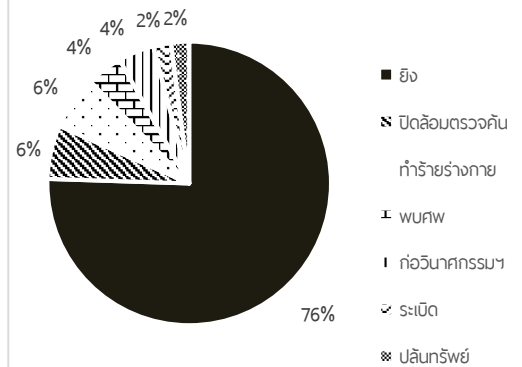

49 เหตุการณ์

เสียชีวิต **33** คน

Hard target 12 Soft target 21

บาดเจ็บ **25** คน

Hard target 12 Soft target 13

สถานการณ์ความรุนแรงในจังหวัดชายแดนภาคใต้ ประเทศไทย

สาเหตุและผลกระทบ

ประเภทเหตุการณ์

ศาสนาของเหยื่อที่เสียชีวิตและบาดเจ็บ

อายุและเพศของเหยื่อ

 **อายุต่ำกว่า 18 ปี : ชาย 1 คน หญิง 2 คน**

 **อายุ 18-59 ปี : ชาย 48 คน หญิง 5 คน**

 **อายุ 60 ปีขึ้นไป : ชาย 2 คน**

เหตุการณ์ความรุนแรงในพื้นที่จังหวัดชายแดนภาคใต้