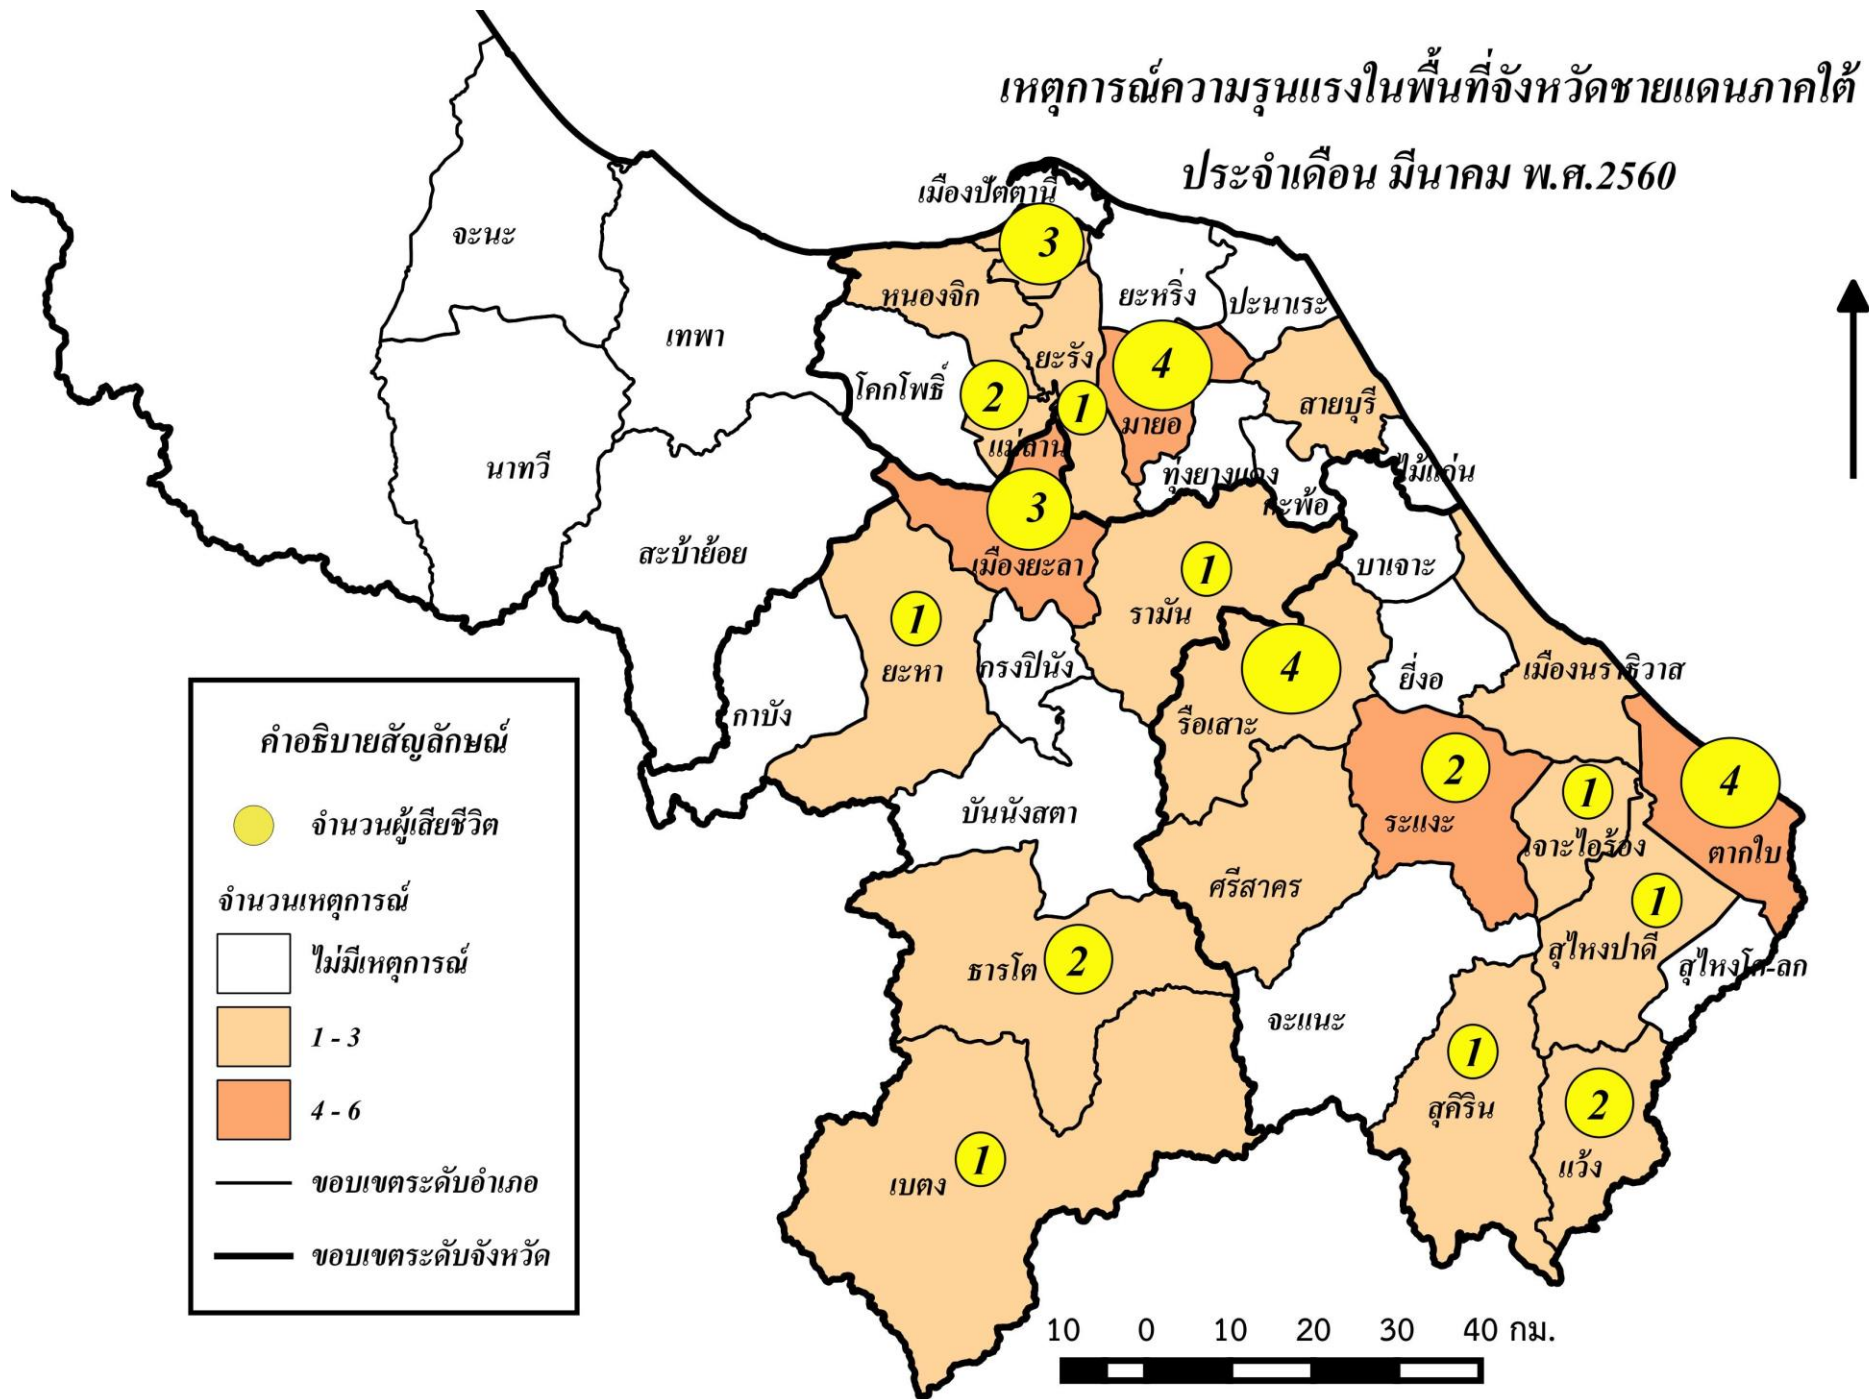

49 เหตุการณ์

เสียชีวิต **33** คน

Hard target 12 Soft target 21

บาดเจ็บ **25** คน

Hard target 12 Soft target 13

สถานการณ์ความรุนแรงในจังหวัดชายแดนภาคใต้ ประเทศไทย

สาเหตุและผลกระทบ

ประเภทเหตุการณ์

ศาสนาของเหยื่อที่เสียชีวิตและบาดเจ็บ

อายุและเพศของเหยื่อ

 **อายุต่ำกว่า 18 ปี : ชาย 1 คน หญิง 2 คน**

 **อายุ 18-59 ปี : ชาย 48 คน หญิง 5 คน**

 **อายุ 60 ปีขึ้นไป : ชาย 2 คน**

เหตุการณ์ความรุนแรงในพื้นที่จังหวัดชายแดนภาคใต้

ประจำเดือน มีนาคม พ.ศ.2560

คำอธิบายสัญลักษณ์

- จำนวนผู้เสียชีวิต

จำนวนเหตุการณ์

- ไม่มีเหตุการณ์
- 1 - 3
- 4 - 6

— ขอบเขตระดับอำเภอ
 — ขอบเขตระดับจังหวัด