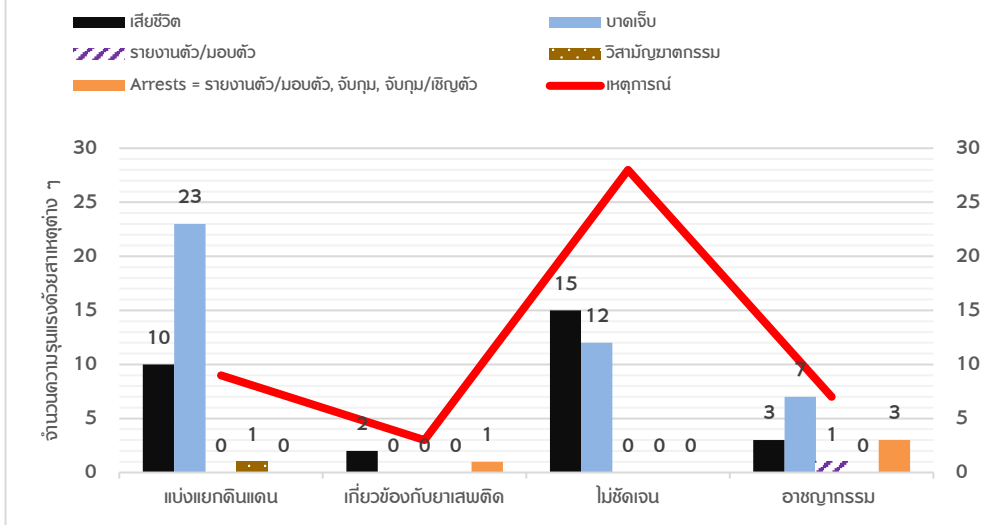

47 เหตุการณ์

เสียชีวิต 30 คน

Hard target 13 Soft target 17

บาดเจ็บ 42 คน

Hard target 23 Soft target 19

สถานการณ์ในจังหวัดชายแดนภาคใต้ ประเทศไทย

สาเหตุและผลกระทบ

ประเภทเหตุการณ์

ศาสนาของผู้เคราะห์ร้ายที่เสียชีวิตและบาดเจ็บ

อายุและเพศของผู้เคราะห์ร้าย

เหตุการณ์ในพื้นที่จังหวัดชายแดนภาคใต้ ประจำเดือน มิถุนายน พ.ศ.2560