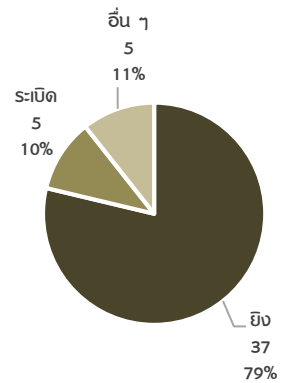

47 เหตุการณ์

เสียชีวิต 30 คน

Hard target 13 Soft target 17

บาดเจ็บ 42 คน

Hard target 23 Soft target 19

สถานการณ์ในจังหวัดชายแดนภาคใต้ ประเทศไทย

สาเหตุและผลกระทบ

ประเภทเหตุการณ์

ศาสนาของผู้เคราะห์ร้ายที่เสียชีวิตและบาดเจ็บ

อายุและเพศของผู้เคราะห์ร้าย

เหตุการณ์ในพื้นที่จังหวัดชายแดนภาคใต้ ประจำเดือน มิถุนายน พ.ศ.2560