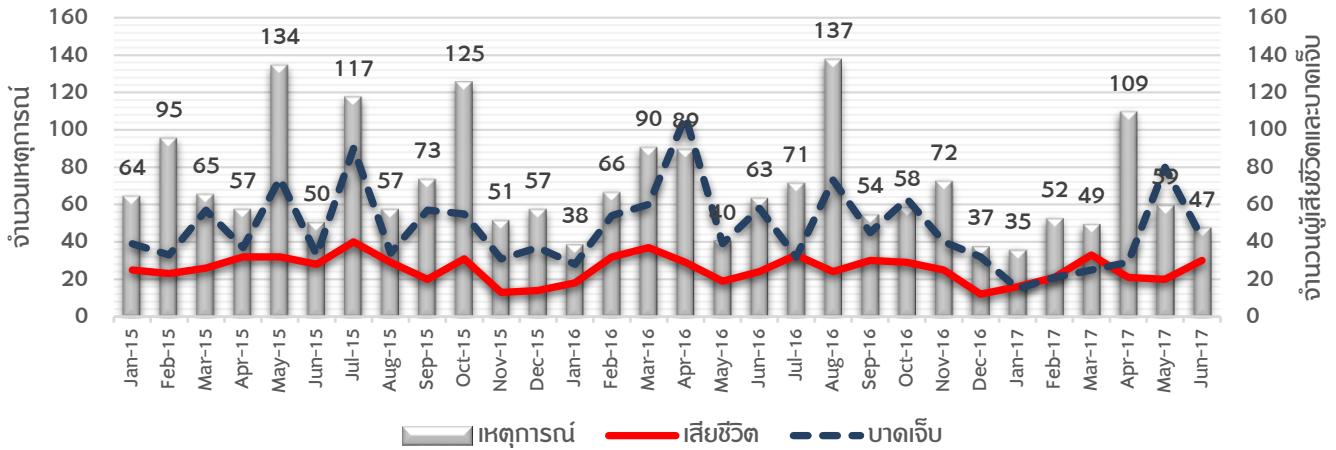

47 เหตุการณ์

เสียชีวิต 30 คน

Hard target 13 Soft target 17

บาดเจ็บ 42 คน

Hard target 23 Soft target 19

สถานการณ์ในจังหวัดชายแดนภาคใต้ ประเทศไทย

สาเหตุและผลกระทบ

ประเภทเหตุการณ์

ศาสนาของผู้เคราะห์ร้ายที่เสียชีวิตและบาดเจ็บ

อายุและเพศของผู้เคราะห์ร้าย

เหตุการณ์ในพื้นที่จังหวัดชายแดนภาคใต้ ประจำเดือน มิถุนายน พ.ศ.2560