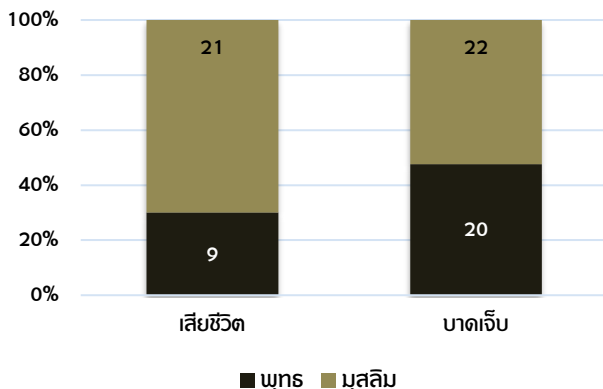

47 เหตุการณ์

เสียชีวิต 30 คน

Hard target 13 Soft target 17

บาดเจ็บ 42 คน

Hard target 23 Soft target 19

สถานการณ์ในจังหวัดชายแดนภาคใต้ ประเทศไทย

สาเหตุและผลกระทบ

ประเภทเหตุการณ์

ศาสนาของผู้เคราะห์ร้ายที่เสียชีวิตและบาดเจ็บ

อายุและเพศของผู้เคราะห์ร้าย

เหตุการณ์ในพื้นที่จังหวัดชายแดนภาคใต้ ประจำเดือน มิถุนายน พ.ศ.2560