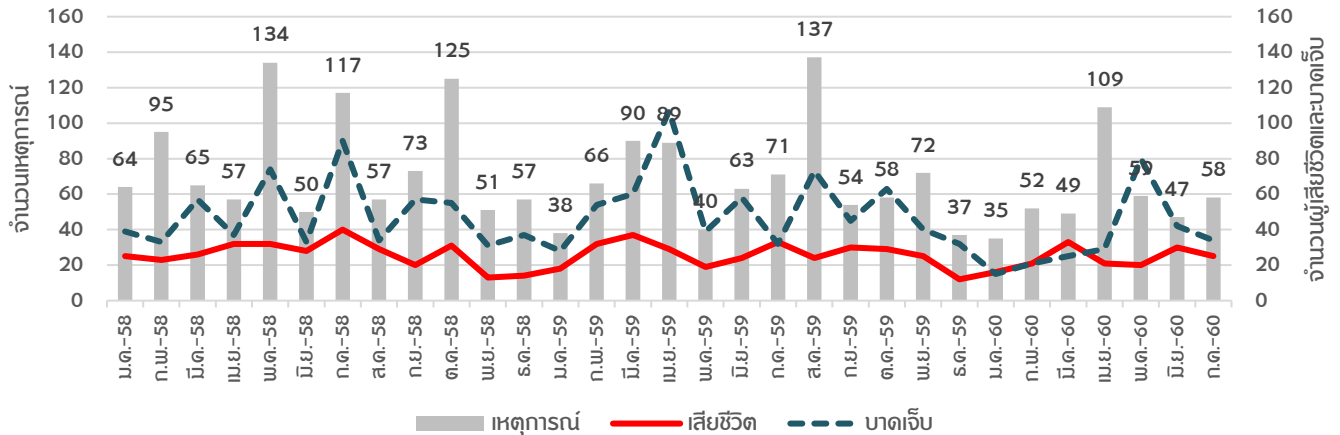

58 เหตุการณ์

เสียชีวิต 25 คน

บาดเจ็บ 34 คน

Hard target 4 Soft target 20 Unknow 1

Hard target 8 Soft target 26

สถานการณ์ในจังหวัดชายแดนภาคใต้ ประเทศไทย

สาเหตุและผลกระทบ

ประเภทเหตุการณ์

ศาสนาของผู้เคราะห์ร้ายที่เสียชีวิตและบาดเจ็บ

อายุและเพศของผู้เคราะห์ร้าย

เหตุการณ์ในพื้นที่จังหวัดชายแดนภาคใต้ ประจำเดือน กรกฎาคม พ.ศ.2560