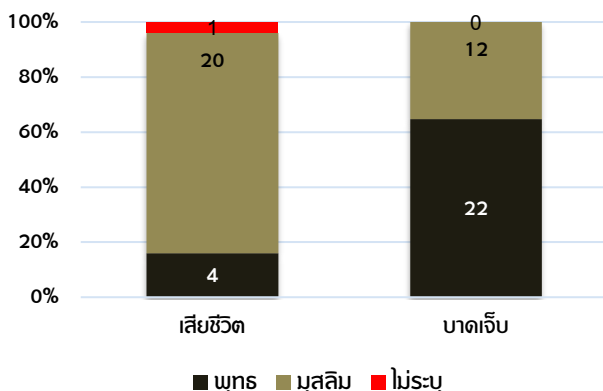

58 เหตุการณ์

เสียชีวิต 25 คน

บาดเจ็บ 34 คน

Hard target 4 Soft target 20 Unknow 1

Hard target 8 Soft target 26

สถานการณ์ในจังหวัดชายแดนภาคใต้ ประเทศไทย

สาเหตุและผลกระทบ

ประเภทเหตุการณ์

ศาสนาของผู้เคราะห์ร้ายที่เสียชีวิตและบาดเจ็บ

อายุและเพศของผู้เคราะห์ร้าย

เหตุการณ์ในพื้นที่จังหวัดชายแดนภาคใต้ ประจำเดือน กรกฎาคม พ.ศ.2560