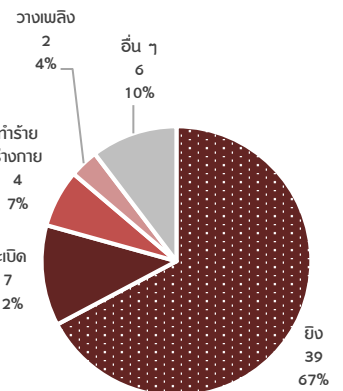

58 เหตุการณ์

เสียชีวิต 25 คน

บาดเจ็บ 34 คน

Hard target 4 Soft target 20 Unknow 1

Hard target 8 Soft target 26

สถานการณ์ในจังหวัดชายแดนภาคใต้ ประเทศไทย

สาเหตุและผลกระทบ

ประเภทเหตุการณ์

ศาสนาของผู้เคราะห์ร้ายที่เสียชีวิตและบาดเจ็บ

อายุและเพศของผู้เคราะห์ร้าย

เหตุการณ์ในพื้นที่จังหวัดชายแดนภาคใต้ ประจำเดือน กรกฎาคม พ.ศ.2560