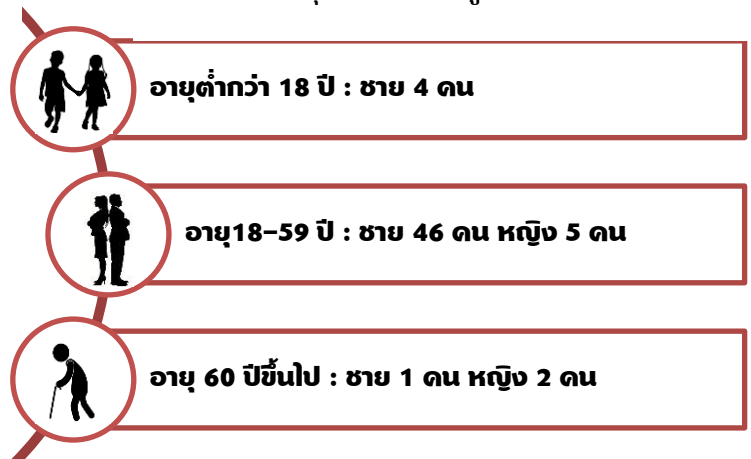

58 เหตุการณ์

เสียชีวิต 25 คน

บาดเจ็บ 34 คน

Hard target 4 Soft target 20 Unknow 1

Hard target 8 Soft target 26

สถานการณ์ในจังหวัดชายแดนภาคใต้ ประเทศไทย

สาเหตุและผลกระทบ

ประเภทเหตุการณ์

ศาสนาของผู้เคราะห์ร้ายที่เสียชีวิตและบาดเจ็บ

อายุและเพศของผู้เคราะห์ร้าย

เหตุการณ์ในพื้นที่จังหวัดชายแดนภาคใต้ ประจำเดือน กรกฎาคม พ.ศ.2560