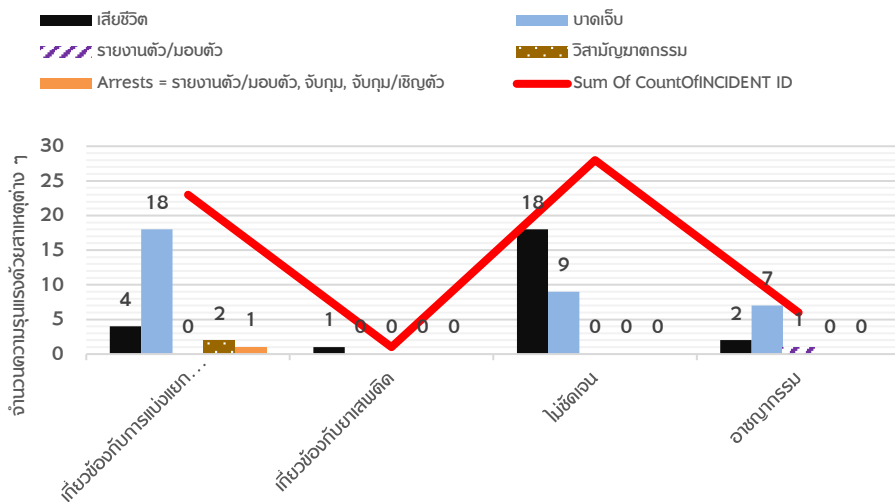

58 เหตุการณ์

เสียชีวิต 25 คน

บาดเจ็บ 34 คน

Hard target 4 Soft target 20 Unknow 1

Hard target 8 Soft target 26

สถานการณ์ในจังหวัดชายแดนภาคใต้ ประเทศไทย

สาเหตุและผลกระทบ

ประเภทเหตุการณ์

ศาสนาของผู้เคราะห์ร้ายที่เสียชีวิตและบาดเจ็บ

อายุและเพศของผู้เคราะห์ร้าย

เหตุการณ์ในพื้นที่จังหวัดชายแดนภาคใต้ ประจำเดือน กรกฎาคม พ.ศ.2560