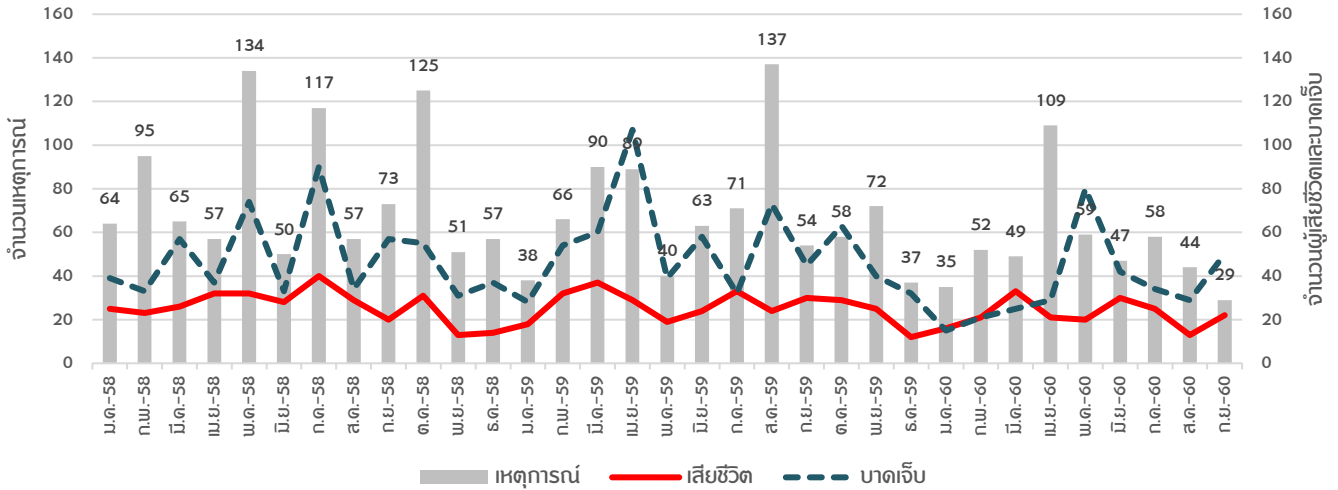

<b>29 เหตุการณ์</b>	<b>เสียชีวิต 22 คน</b> Hard target 8 Soft target 14	<b>บาดเจ็บ 50 คน</b> Hard target 32 Soft target 18
---------------------	--	---

**สถานการณ์ในจังหวัดชายแดนภาคใต้ ประเทศไทย**

**สาเหตุและผลกระทบ**

**ประเภทเหตุการณ์**

**ศาสนาของผู้เคราะห์ร้ายที่เสียชีวิตและบาดเจ็บ**

**อายุและเพศของผู้เคราะห์ร้าย**

-  **อายุต่ำกว่า 18 ปี : ชาย 4 คน**
-  **อายุ 18-59 ปี : ชาย 53 คน หญิง 5 คน**
-  **อายุ 60 ปีขึ้นไป : 0**

มีผู้เคราะห์ร้ายไม่ระบุอายุเป็นชาย 10 คน

# เหตุการณ์ในพื้นที่จังหวัดชายแดนภาคใต้ ประจำเดือน กันยายน พ.ศ.2560