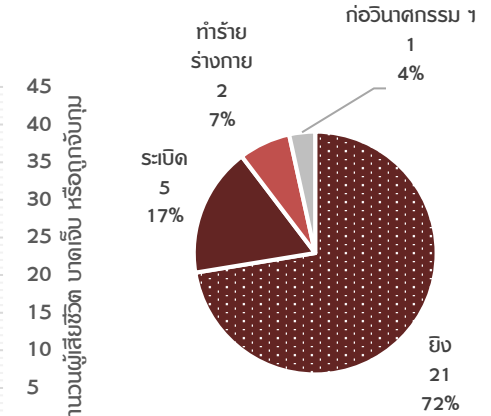

<b>29 เหตุการณ์</b>	<b>เสียชีวิต 22 คน</b> Hard target 8 Soft target 14	<b>บาดเจ็บ 50 คน</b> Hard target 32 Soft target 18
---------------------	--	---

**สถานการณ์ในจังหวัดชายแดนภาคใต้ ประเทศไทย**

**สาเหตุและผลกระทบ**

**ประเภทเหตุการณ์**

**ศาสนาของผู้เคราะห์ร้ายที่เสียชีวิตและบาดเจ็บ**

**อายุและเพศของผู้เคราะห์ร้าย**

-  **อายุต่ำกว่า 18 ปี : ชาย 4 คน**
-  **อายุ 18-59 ปี : ชาย 53 คน หญิง 5 คน**
-  **อายุ 60 ปีขึ้นไป : 0**

มีผู้เคราะห์ร้ายไม่ระบุอายุเป็นชาย 10 คน

# เหตุการณ์ในพื้นที่จังหวัดชายแดนภาคใต้ ประจำเดือน กันยายน พ.ศ.2560