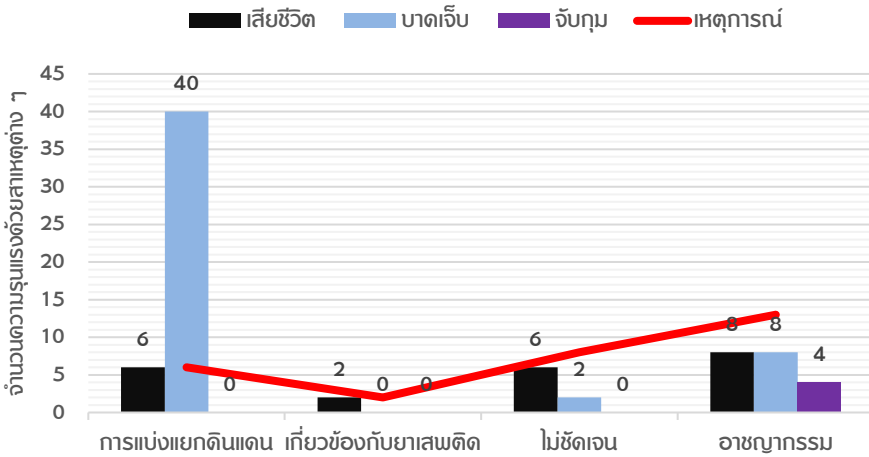

<b>29 เหตุการณ์</b>	<b>เสียชีวิต 22 คน</b> Hard target 8 Soft target 14	<b>บาดเจ็บ 50 คน</b> Hard target 32 Soft target 18
---------------------	--	---

**สถานการณ์ในจังหวัดชายแดนภาคใต้ ประเทศไทย**

**สาเหตุและผลกระทบ**

**ประเภทเหตุการณ์**

**ศาสนาของผู้เคราะห์ร้ายที่เสียชีวิตและบาดเจ็บ**

**อายุและเพศของผู้เคราะห์ร้าย**

-  **อายุต่ำกว่า 18 ปี : ชาย 4 คน**
-  **อายุ 18-59 ปี : ชาย 53 คน หญิง 5 คน**
-  **อายุ 60 ปีขึ้นไป : 0**

มีผู้เคราะห์ร้ายไม่ระบุอายุเป็นชาย 10 คน