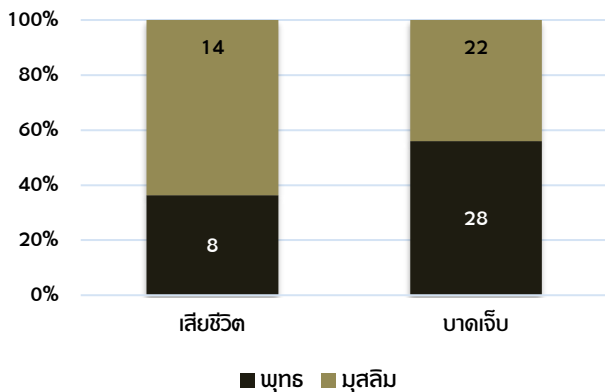

<b>29 เหตุการณ์</b>	<b>เสียชีวิต 22 คน</b> Hard target 8 Soft target 14	<b>บาดเจ็บ 50 คน</b> Hard target 32 Soft target 18
---------------------	--	---

**สถานการณ์ในจังหวัดชายแดนภาคใต้ ประเทศไทย**

**สาเหตุและผลกระทบ**

**ประเภทเหตุการณ์**

**ศาสนาของผู้เคราะห์ร้ายที่เสียชีวิตและบาดเจ็บ**

**อายุและเพศของผู้เคราะห์ร้าย**

-  **อายุต่ำกว่า 18 ปี : ชาย 4 คน**
-  **อายุ 18-59 ปี : ชาย 53 คน หญิง 5 คน**
-  **อายุ 60 ปีขึ้นไป : 0**

มีผู้เคราะห์ร้ายไม่ระบุอายุเป็นชาย 10 คน