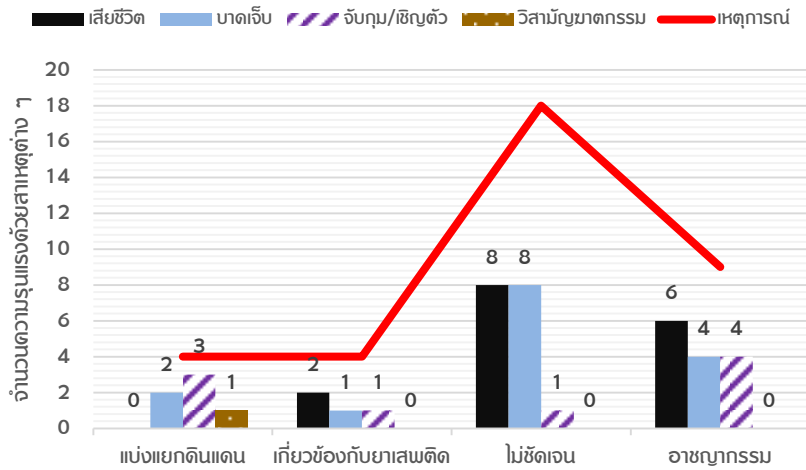

35 เหตุการณ์

เสียชีวิต 16 คน

Soft target 16

บาดเจ็บ 15 คน

Hard target 4 Soft target 11

สถานการณ์ในจังหวัดชายแดนภาคใต้ ประเทศไทย

สาเหตุและผลกระทบ

ประเภทเหตุการณ์

ศาสนาของผู้เคราะห์ร้ายที่เสียชีวิตและบาดเจ็บ

อายุและเพศของผู้เคราะห์ร้าย

-  **อายุต่ำกว่า 18 ปี : ชาย 2 คน**
-  **อายุ 18-59 ปี : ชาย 24 คน หญิง 3 คน**
-  **อายุ 60 ปีขึ้นไป : ชาย 1 คน**

มีผู้เคราะห์ร้ายไม่ระบุอายุเพศชาย 1 คน

เหตุการณ์ในพื้นที่จังหวัดชายแดนภาคใต้
ประจำเดือน มกราคม พ.ศ.2560

คำอธิบายสัญลักษณ์

- จำนวนผู้เสียชีวิต
- จำนวนเหตุการณ์
- ไม่มีเหตุการณ์
- 1 - 3
- 4 - 6
- ขอบเขตระดับอำเภอ
- ขอบเขตระดับจังหวัด