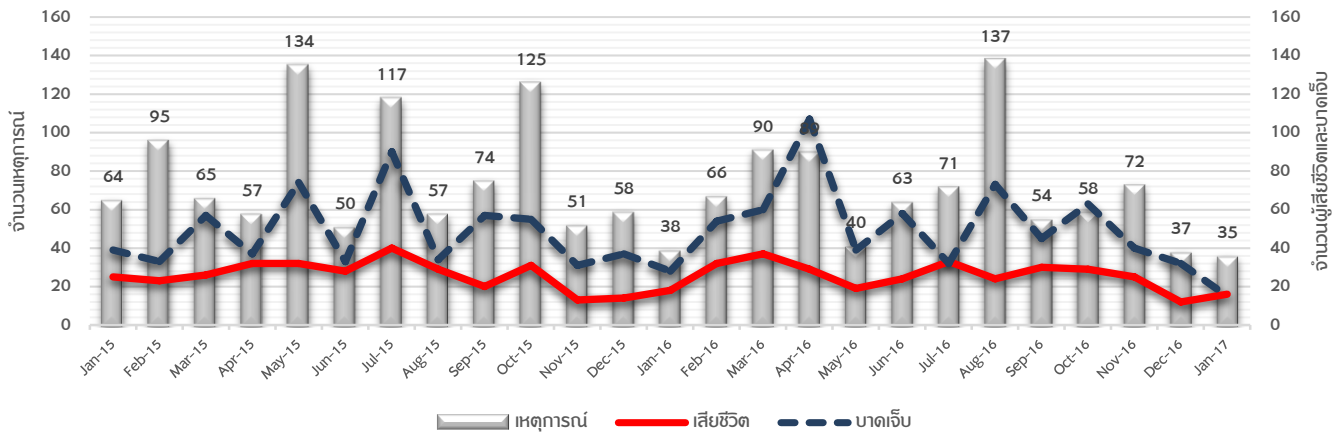

35 เหตุการณ์

เสียชีวิต 16 คน

Soft target 16

บาดเจ็บ 15 คน

Hard target 4 Soft target 11

สถานการณ์ในจังหวัดชายแดนภาคใต้ ประเทศไทย

สาเหตุและผลกระทบ

ประเภทเหตุการณ์

ศาสนาของผู้เคราะห์ร้ายที่เสียชีวิตและบาดเจ็บ

อายุและเพศของผู้เคราะห์ร้าย

-  **อายุต่ำกว่า 18 ปี : ชาย 2 คน**
-  **อายุ 18-59 ปี : ชาย 24 คน หญิง 3 คน**
-  **อายุ 60 ปีขึ้นไป : ชาย 1 คน**

มีผู้เคราะห์ร้ายไม่ระบุอายุเพศชาย 1 คน

เหตุการณ์ในพื้นที่จังหวัดชายแดนภาคใต้
ประจำเดือน มกราคม พ.ศ.2560

คำอธิบายสัญลักษณ์

- จำนวนผู้เสียชีวิต
- จำนวนเหตุการณ์
- ไม่มีเหตุการณ์
- 1 - 3
- 4 - 6
- ขอบเขตระดับอำเภอ
- ขอบเขตระดับจังหวัด