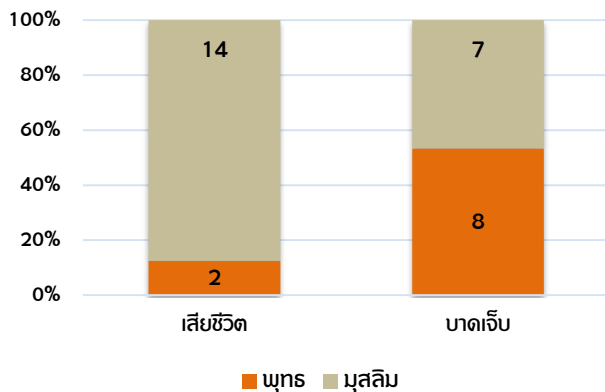

35 เหตุการณ์

เสียชีวิต 16 คน

Soft target 16

บาดเจ็บ 15 คน

Hard target 4 Soft target 11

สถานการณ์ในจังหวัดชายแดนภาคใต้ ประเทศไทย

สาเหตุและผลกระทบ

ประเภทเหตุการณ์

ศาสนาของผู้เคราะห์ร้ายที่เสียชีวิตและบาดเจ็บ

อายุและเพศของผู้เคราะห์ร้าย

-  **อายุต่ำกว่า 18 ปี : ชาย 2 คน**
-  **อายุ 18-59 ปี : ชาย 24 คน หญิง 3 คน**
-  **อายุ 60 ปีขึ้นไป : ชาย 1 คน**

มีผู้เคราะห์ร้ายไม่ระบุอายุเพศชาย 1 คน

เหตุการณ์ในพื้นที่จังหวัดชายแดนภาคใต้
ประจำเดือน มกราคม พ.ศ.2560

คำอธิบายสัญลักษณ์

- จำนวนผู้เสียชีวิต
- จำนวนเหตุการณ์
- ไม่มีเหตุการณ์
- 1 - 3
- 4 - 6
- ขอบเขตระดับอำเภอ
- ขอบเขตระดับจังหวัด