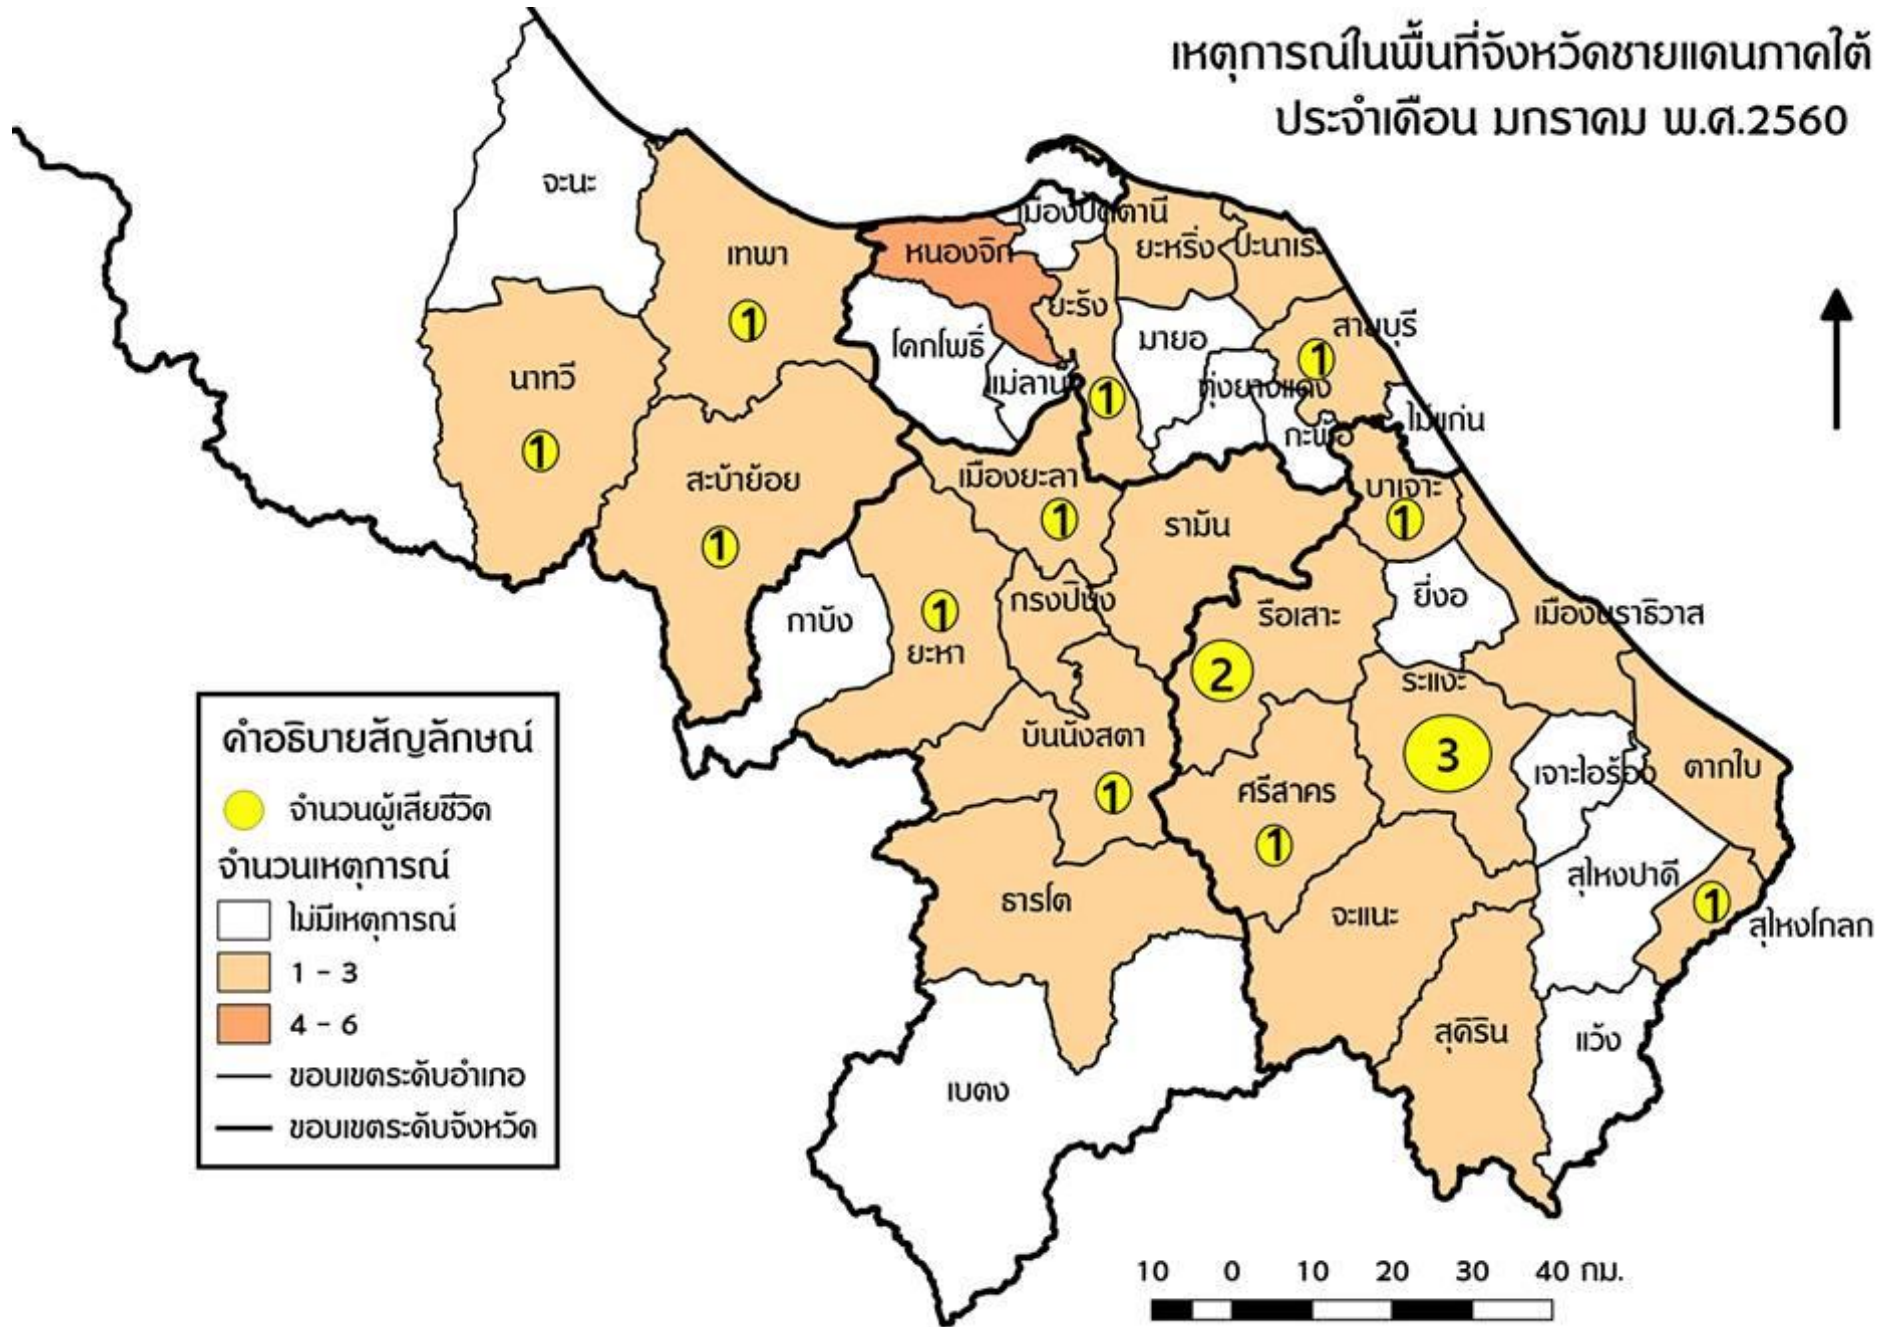

35 เหตุการณ์

เสียชีวิต 16 คน

Soft target 16

บาดเจ็บ 15 คน

Hard target 4 Soft target 11

สถานการณ์ในจังหวัดชายแดนภาคใต้ ประเทศไทย

สาเหตุและผลกระทบ

ประเภทเหตุการณ์

ศาสนาของผู้เคราะห์ร้ายที่เสียชีวิตและบาดเจ็บ

อายุและเพศของผู้เคราะห์ร้าย

-  **อายุต่ำกว่า 18 ปี : ชาย 2 คน**
-  **อายุ 18-59 ปี : ชาย 24 คน หญิง 3 คน**
-  **อายุ 60 ปีขึ้นไป : ชาย 1 คน**

มีผู้เคราะห์ร้ายไม่ระบุอายุเพศชาย 1 คน

เหตุการณ์ในพื้นที่จังหวัดชายแดนภาคใต้
ประจำเดือน มกราคม พ.ศ.2560

คำอธิบายสัญลักษณ์

- จำนวนผู้เสียชีวิต
- จำนวนเหตุการณ์
- ไม่มีเหตุการณ์
- 1 - 3
- 4 - 6
- ขอบเขตระดับอำเภอ
- ขอบเขตระดับจังหวัด