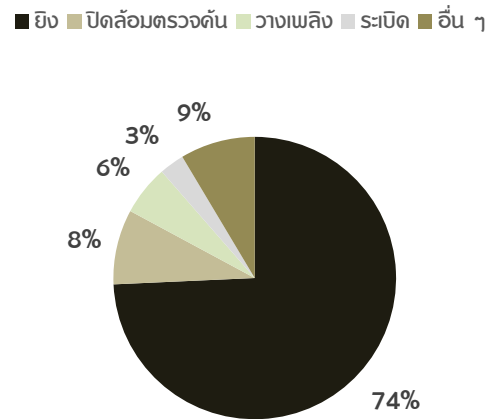

35 เหตุการณ์

เสียชีวิต 16 คน

Soft target 16

บาดเจ็บ 15 คน

Hard target 4 Soft target 11

สถานการณ์ในจังหวัดชายแดนภาคใต้ ประเทศไทย

สาเหตุและผลกระทบ

ประเภทเหตุการณ์

ศาสนาของผู้เคราะห์ร้ายที่เสียชีวิตและบาดเจ็บ

อายุและเพศของผู้เคราะห์ร้าย

-  **อายุต่ำกว่า 18 ปี : ชาย 2 คน**
-  **อายุ 18-59 ปี : ชาย 24 คน หญิง 3 คน**
-  **อายุ 60 ปีขึ้นไป : ชาย 1 คน**

มีผู้เคราะห์ร้ายไม่ระบุอายุเพศชาย 1 คน

เหตุการณ์ในพื้นที่จังหวัดชายแดนภาคใต้
ประจำเดือน มกราคม พ.ศ.2560

คำอธิบายสัญลักษณ์

- จำนวนผู้เสียชีวิต
- จำนวนเหตุการณ์
- ไม่มีเหตุการณ์
- 1 - 3
- 4 - 6
- ขอบเขตระดับอำเภอ
- ขอบเขตระดับจังหวัด