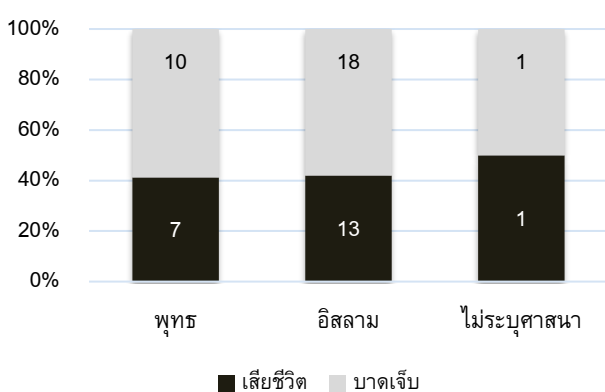

**109 เหตุการณ์**

**เสียชีวิต 21 คน**  
 Hard target 6 Soft target 14 ไม่ระบุ 1 คน

**บาดเจ็บ 29 คน**  
 Hard target 18 Soft target 11

สถานการณ์ความรุนแรงในจังหวัดชายแดนภาคใต้ ประเทศไทย

สาเหตุและผลกระทบ

ประเภทเหตุการณ์

ศาสนาของผู้เคราะห์ร้ายที่เสียชีวิตและบาดเจ็บ

อายุและเพศของผู้เคราะห์ร้าย

**อายุต่ำกว่า 18 ปี : ชาย 1 คน**

**อายุ 18-59 ปี : ชาย 42 คน หญิง 3 คน**

**อายุ 60 ปีขึ้นไป : ชาย 1 คน หญิง 1 คน**

มีผู้เคราะห์ร้ายไม่ระบุอายุ 1 คนและไม่ทราบอายุเพศ 1 คน

# เหตุการณ์ความรุนแรงในพื้นที่จังหวัดชายแดนภาคใต้ ประจำเดือน เมษายน พ.ศ.2560