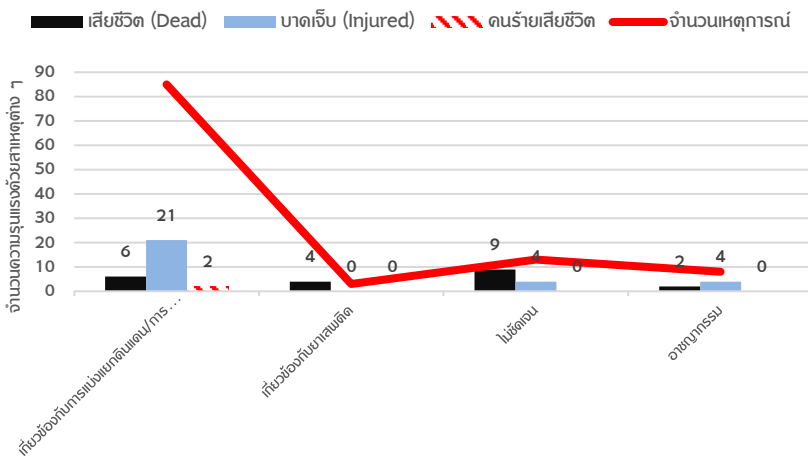

**109 เหตุการณ์**

**เสียชีวิต 21 คน**  
 Hard target 6 Soft target 14 ไม่ระบุ 1 คน

**บาดเจ็บ 29 คน**  
 Hard target 18 Soft target 11

สถานการณ์ความรุนแรงในจังหวัดชายแดนภาคใต้ ประเทศไทย

สาเหตุและผลกระทบ

ประเภทเหตุการณ์

ศาสนาของผู้เคราะห์ร้ายที่เสียชีวิตและบาดเจ็บ

อายุและเพศของผู้เคราะห์ร้าย

**อายุต่ำกว่า 18 ปี : ชาย 1 คน**

**อายุ 18-59 ปี : ชาย 42 คน หญิง 3 คน**

**อายุ 60 ปีขึ้นไป : ชาย 1 คน หญิง 1 คน**

มีผู้เคราะห์ร้ายไม่ระบุอายุ 1 คนและไม่ทราบอายุเพศ 1 คน

# เหตุการณ์ความรุนแรงในพื้นที่จังหวัดชายแดนภาคใต้ ประจำเดือน เมษายน พ.ศ.2560