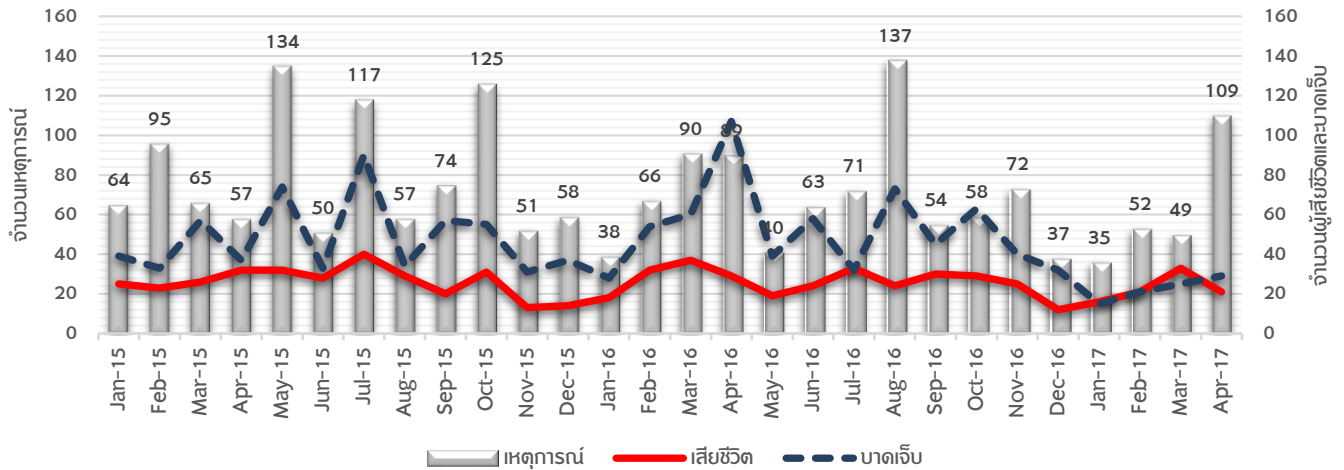

**109 เหตุการณ์**

**เสียชีวิต 21 คน**  
 Hard target 6 Soft target 14 ไม่ระบุ 1 คน

**บาดเจ็บ 29 คน**  
 Hard target 18 Soft target 11

สถานการณ์ความรุนแรงในจังหวัดชายแดนภาคใต้ ประเทศไทย

สาเหตุและผลกระทบ

ประเภทเหตุการณ์

ศาสนาของผู้เคราะห์ร้ายที่เสียชีวิตและบาดเจ็บ

อายุและเพศของผู้เคราะห์ร้าย

**อายุต่ำกว่า 18 ปี : ชาย 1 คน**

**อายุ 18-59 ปี : ชาย 42 คน หญิง 3 คน**

**อายุ 60 ปีขึ้นไป : ชาย 1 คน หญิง 1 คน**

มีผู้เคราะห์ร้ายไม่ระบุอายุ 1 คนและไม่ทราบอายุเพศ 1 คน

# เหตุการณ์ความรุนแรงในพื้นที่จังหวัดชายแดนภาคใต้ ประจำเดือน เมษายน พ.ศ.2560