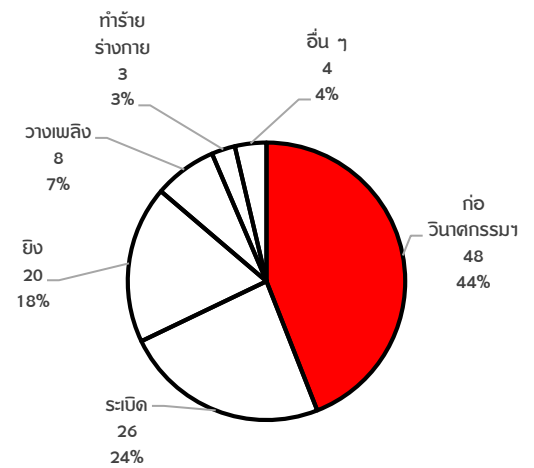

**109 เหตุการณ์**

**เสียชีวิต 21 คน**  
 Hard target 6 Soft target 14 ไม่ระบุ 1 คน

**บาดเจ็บ 29 คน**  
 Hard target 18 Soft target 11

สถานการณ์ความรุนแรงในจังหวัดชายแดนภาคใต้ ประเทศไทย

สาเหตุและผลกระทบ

ประเภทเหตุการณ์

ศาสนาของผู้เคราะห์ร้ายที่เสียชีวิตและบาดเจ็บ

อายุและเพศของผู้เคราะห์ร้าย

**อายุต่ำกว่า 18 ปี : ชาย 1 คน**

**อายุ 18-59 ปี : ชาย 42 คน หญิง 3 คน**

**อายุ 60 ปีขึ้นไป : ชาย 1 คน หญิง 1 คน**

มีผู้เคราะห์ร้ายไม่ระบุอายุ 1 คนและไม่ทราบอายุเพศ 1 คน

# เหตุการณ์ความรุนแรงในพื้นที่จังหวัดชายแดนภาคใต้ ประจำเดือน เมษายน พ.ศ.2560