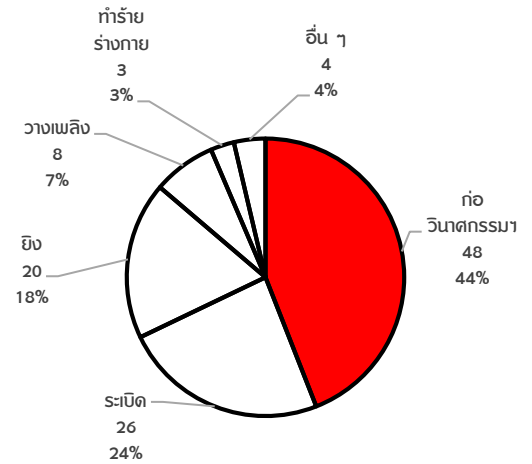

**109 เหตุการณ์**

**เสียชีวิต 21 คน**  
 Hard target 6 Soft target 14 ไม่ระบุ 1 คน

**บาดเจ็บ 29 คน**  
 Hard target 18 Soft target 11

**สถานการณ์ในจังหวัดชายแดนภาคใต้ ประเทศไทย**

**สาเหตุและผลกระทบ**

**ประเภทเหตุการณ์**

**ศาสนาของผู้เคราะห์ร้ายที่เสียชีวิตและบาดเจ็บ**

**อายุและเพศของผู้เคราะห์ร้าย**

**อายุต่ำกว่า 18 ปี : ชาย 1 คน**

**อายุ 18-59 ปี : ชาย 42 คน หญิง 3 คน**

**อายุ 60 ปีขึ้นไป : ชาย 1 คน หญิง 1 คน**

มีผู้เคราะห์ร้ายไม่ระบุอายุ 1 คนและไม่ทราบอายุเพศ 1 คน

# เหตุการณ์ในพื้นที่จังหวัดชายแดนภาคใต้ ประจำเดือน เมษายน พ.ศ.2560