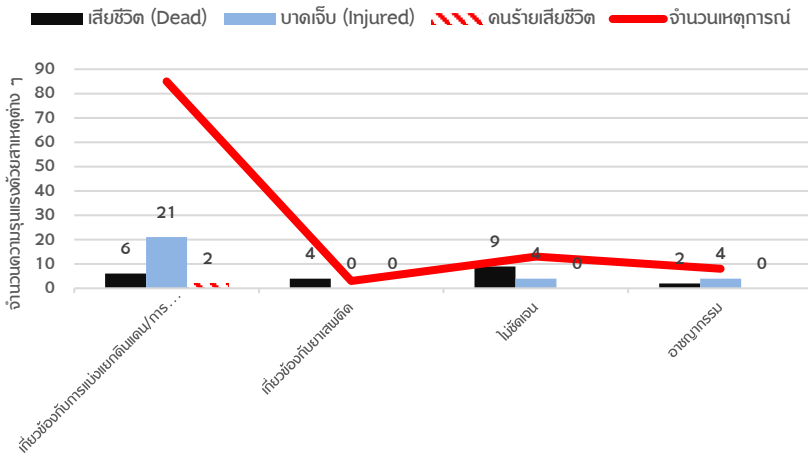

**109 เหตุการณ์**

**เสียชีวิต 21 คน**  
 Hard target 6 Soft target 14 ไม่ระบุ 1 คน

**บาดเจ็บ 29 คน**  
 Hard target 18 Soft target 11

**สถานการณ์ในจังหวัดชายแดนภาคใต้ ประเทศไทย**

**สาเหตุและผลกระทบ**

**ประเภทเหตุการณ์**

**ศาสนาของผู้เคราะห์ร้ายที่เสียชีวิตและบาดเจ็บ**

**อายุและเพศของผู้เคราะห์ร้าย**

**อายุต่ำกว่า 18 ปี : ชาย 1 คน**

**อายุ 18-59 ปี : ชาย 42 คน หญิง 3 คน**

**อายุ 60 ปีขึ้นไป : ชาย 1 คน หญิง 1 คน**

มีผู้เคราะห์ร้ายไม่ระบุอายุ 1 คนและไม่ทราบอายุเพศ 1 คน

# เหตุการณ์ในพื้นที่จังหวัดชายแดนภาคใต้ ประจำเดือน เมษายน พ.ศ.2560