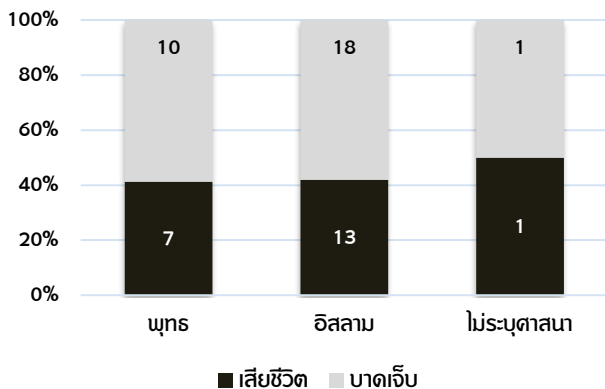

**109 เหตุการณ์**

**เสียชีวิต 21 คน**  
 Hard target 6 Soft target 14 ไม่ระบุ 1 คน

**บาดเจ็บ 29 คน**  
 Hard target 18 Soft target 11

**สถานการณ์ในจังหวัดชายแดนภาคใต้ ประเทศไทย**

**สาเหตุและผลกระทบ**

**ประเภทเหตุการณ์**

**ศาสนาของผู้เคราะห์ร้ายที่เสียชีวิตและบาดเจ็บ**

**อายุและเพศของผู้เคราะห์ร้าย**

**อายุต่ำกว่า 18 ปี : ชาย 1 คน**

**อายุ 18-59 ปี : ชาย 42 คน หญิง 3 คน**

**อายุ 60 ปีขึ้นไป : ชาย 1 คน หญิง 1 คน**

มีผู้เคราะห์ร้ายไม่ระบุอายุ 1 คนและไม่ทราบอายุเพศ 1 คน

# เหตุการณ์ในพื้นที่จังหวัดชายแดนภาคใต้ ประจำเดือน เมษายน พ.ศ.2560