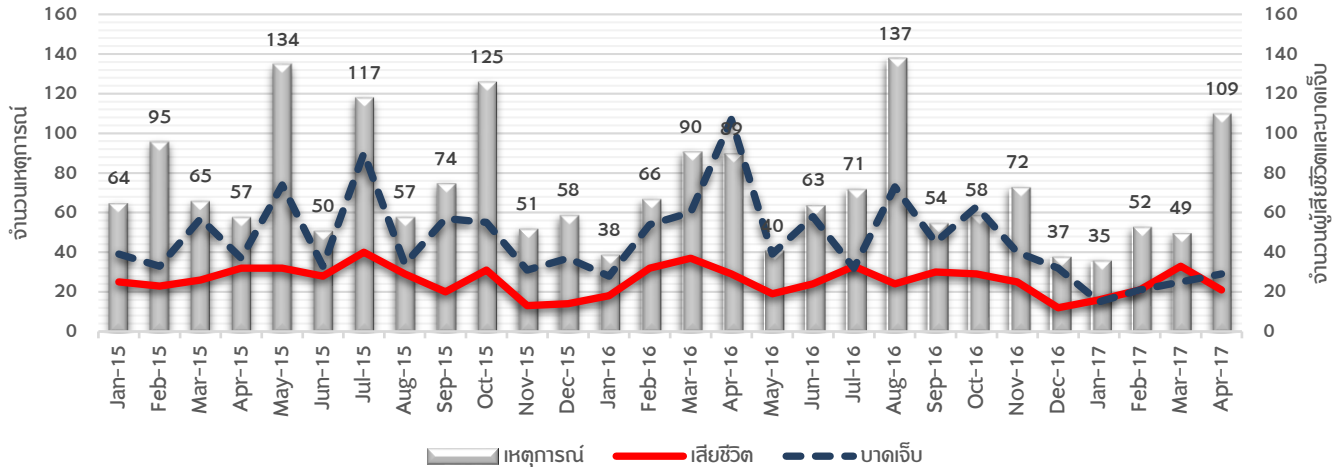

**109 เหตุการณ์**

**เสียชีวิต 21 คน**  
 Hard target 6 Soft target 14 ไม่ระบุ 1 คน

**บาดเจ็บ 29 คน**  
 Hard target 18 Soft target 11

**สถานการณ์ในจังหวัดชายแดนภาคใต้ ประเทศไทย**

**สาเหตุและผลกระทบ**

**ประเภทเหตุการณ์**

**ศาสนาของผู้เคราะห์ร้ายที่เสียชีวิตและบาดเจ็บ**

**อายุและเพศของผู้เคราะห์ร้าย**

**อายุต่ำกว่า 18 ปี : ชาย 1 คน**

**อายุ 18-59 ปี : ชาย 42 คน หญิง 3 คน**

**อายุ 60 ปีขึ้นไป : ชาย 1 คน หญิง 1 คน**

มีผู้เคราะห์ร้ายไม่ระบุอายุ 1 คนและไม่ทราบอายุเพศ 1 คน

# เหตุการณ์ในพื้นที่จังหวัดชายแดนภาคใต้ ประจำเดือน เมษายน พ.ศ.2560